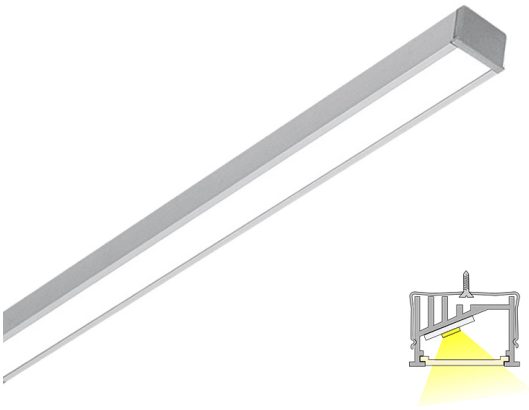

## GRADE 20

2m | 4000 K | aluminium | 192 led/m | 1512 lm/m | CRI>85  
Artikelnummer: 68970

### FÖLJANDE ARTIKLAR INGÅR

- aluminiumprofil 2 m
- ändstycken x 8
- fästeanordningar x 6
- led-remsa 2 m, med driver i båda ändar
- 3m försörjningslinjer 2 st