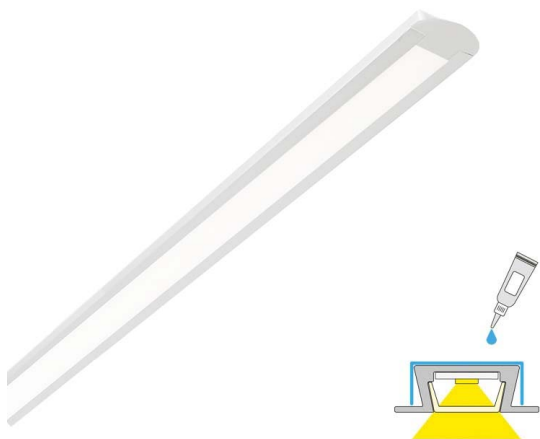

INSER MINI 40

4m | 4000 K | aluminium | 192 led/m | 1512 lm/m | CRI>85
Artikelnummer: 68961

FÖLJANDE ARTIKLAR INGÅR

- aluminiumprofil 2 m x 2
- ändstycken x 8
- led-remsa 4 m, med driver i båda ändar
- 3m försörjningslinjer 2 st

SPECIFIKATIONER

PRODUKTENS MÅTT	4000.0 x 21.7 x 7.0
MONTERINGSSÄTT	Infälld installation
FÄRGTEMPERATUR	4000 K
FÄRGÅTERGIVNINGINDEX	> 85
NOMINELL LIVSLÄNGD	
ENERGIEFFEKTIVITETSKLASS	
LJUSFLÖDE	1512 lm/m
EFFEKTIVITET	126 lm/W
SPÄNNING	24 V DC
KOD FÖR KAPSLINGSKLASS	IP44
ANTAL LED/M	180
INEFFEKT	48 W
ANTAL TÄNDCYKLER	> 50 000
OMGIVNINGSTEMPERATUR	-20°C~50°C
INGÅENDE STRÖM KOPPLING	
GARANTITID (MÅNADER)	24
TRYGGHETSFÖRSÄKRING (MÅNADER)	12
MONTERINGS- OCH BRUKSANVISNING	https://www.limente.fi/Images/productpics/instructions/limente_led-inser-mini.pdf