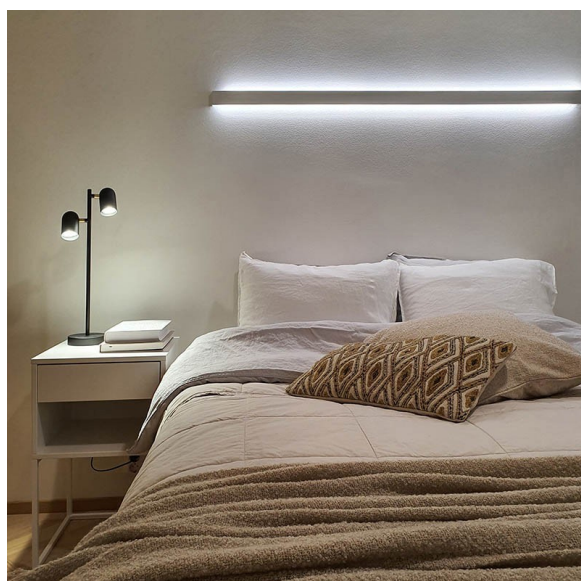

DUO LUX

4m | 4000 K | svart | 2 x 1700 lm/m | 192 led/m | CRI>90
Artikelnummer: 68947

FÖLJANDE ARTIKLAR INGÅR

- aluminiumprofil 2 m x 2
- ändstycken x 8
- monterings klämma x 12
- led-remsa 4 m, med driver i båda ändar
- 3m försörjningslinjer 2 st

SPECIFIKATIONER

PRODUKTENS MÅTT	4000.0 x 48.5 x 17.8
MONTERINGSSÄTT	Yt installation
FÄRGTEMPERATUR	4000 K
FÄRGÅTERGIVNINGINDEX	> 90
NOMINELL LIVSLÅNGD	72.000h (L80B10), 120.000h (L70B50)
ENERGIEFFEKTIVITETSKLASS	
LJUSFLÖDE	2 x 1700 lm/m
EFFEKTIVITET	130/135 lm/W
SPÄNNING	24 V DC
KOD FÖR KAPSLINGSKLASS	IP44
ANTAL LED/M	180
INEFFEKT	2 x 28W
ANTAL TÄNDCYKLER	> 50 000
OMGIVNINGSTEMPERATUR	-20°C~50°C
INGÅENDE STRÖM KOPPLING	
GARANTITID (MÅNADER)	24
TRYGGHETSFÖRSÄKRING (MÅNADER)	36
MONTERINGS- OCH BRUKSANVISNING	https://www.limente.fi/Images/productpics/instructions/limente_led-duo.pdf