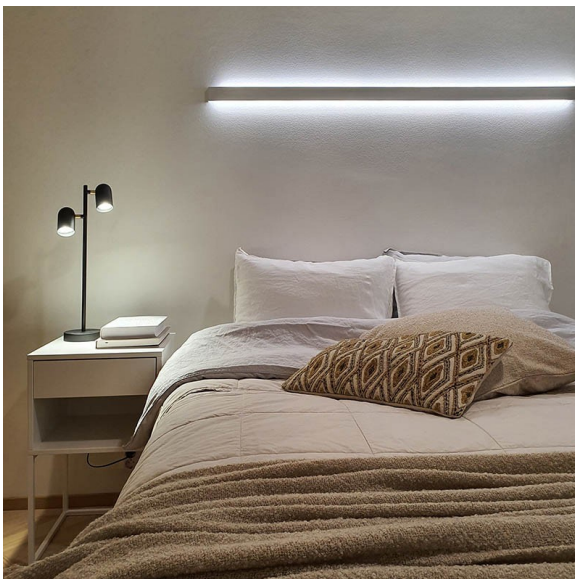

DUO LUX

2m | 4000 K | svart | 2 x 1700 lm/m | 192 led/m | CRI>90
Artikelnummer: 68946

FÖLJANDE ARTIKLAR INGÅR

- aluminiumprofil 2 m
- ändstycken x 4
- monterings klämma x 6
- led-remsa 2 m, med driver i båda ändar
- 3m försörjningslinjer 2 st

DUO 20 LUX 4K SVART PROFILLJUS

ÖVERSIKT

ARTIKELNUMMER	68946
GTIN-KOD	6438400001060
ELNUMMER	4129677
ETIM ALLMÄNT NAMN	LED-ljusslinga
ETIM-KLASS	LED-ljusslinga EC002706
ETIM-GRUPP	41 Armaturer för hemmabruk
FÄRG	Svart
LJUSKÄLLA	LED

SPECIFIKATIONER

PRODUKTENS MÅTT	2000.0 x 48.5 x 17.8
MONTERINGSSÄTT	Yt installation
FÄRGTEMPERATUR	4000 K
FÄRGÅTERGIVNINGINDEX	> 90
NOMINELL LIVSLÅNGD	72.000h (L80B10), 120.000h (L70B50)
ENERGIEFFEKTIVITETSKLASS	
LJUSFLÖDE	2 x 1700 lm/m
EFFEKTIVITET	130/135 lm/W
SPÄNNING	24 V DC
KOD FÖR KAPSLINGSKLASS	IP44
ANTAL LED/M	180
INEFFEKT	2 x 28W
ANTAL TÄNDCYKLER	> 50 000
OMGIVNINGSTEMPERATUR	-20°C~50°C
INGÅENDE STRÖM KOPPLING	
GARANTITID (MÅNADER)	24
TRYGGHETSFÖRSÄKRING (MÅNADER)	36
MONTERINGS- OCH BRUKSANVISNING	https://www.limente.fi/Images/productpics/instructions/limente_led-duo.pdf

DUO 20 LUX 4K SVART PROFILLJUS