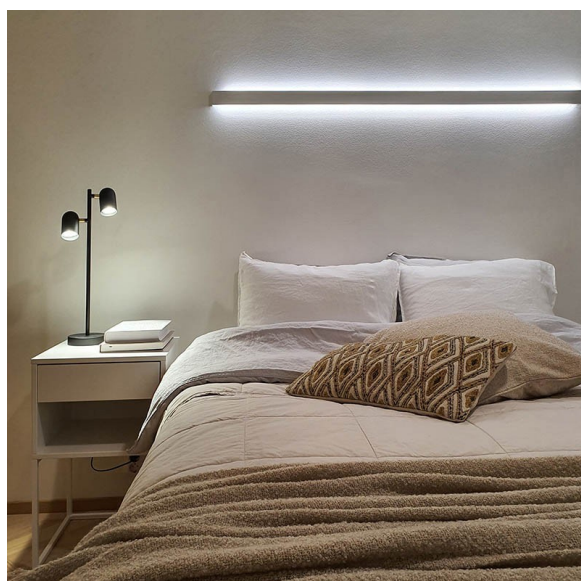

DUO LUX

4m | 3000 K | svart | 2 x 1700 lm/m | 192 led/m | CRI>90
Artikelnummer: 68945

FÖLJANDE ARTIKLAR INGÅR

- aluminiumprofil 2 m x 2
- ändstycken x 8
- monterings klämma x 12
- led-remsa 4 m, med driver i båda ändar
- 3m försörjningslinjer 2 st

SPECIFIKATIONER

PRODUKTENS MÅTT	4000.0 x 48.5 x 17.8
MONTERINGSSÄTT	Yt installation
FÄRGTEMPERATUR	3000 K
FÄRGÅTERGIVNINGINDEX	> 90
NOMINELL LIVSLÅNGD	72.000h (L80B10), 120.000h (L70B50)
ENERGIEFFEKTIVITETSKLASS	
LJUSFLÖDE	2 x 1700 lm/m
EFFEKTIVITET	130/135 lm/W
SPÄNNING	24 V DC
KOD FÖR KAPSLINGSKLASS	IP44
ANTAL LED/M	180
INEFFEKT	2 x 28W
ANTAL TÄNDCYKLER	> 50 000
OMGIVNINGSTEMPERATUR	-20°C~50°C
INGÅENDE STRÖM KOPPLING	
GARANTITID (MÅNADER)	24
TRYGGHETSFÖRSÄKRING (MÅNADER)	36
MONTERINGS- OCH BRUKSANVISNING	https://www.limente.fi/Images/productpics/instructions/limente_led-duo.pdf