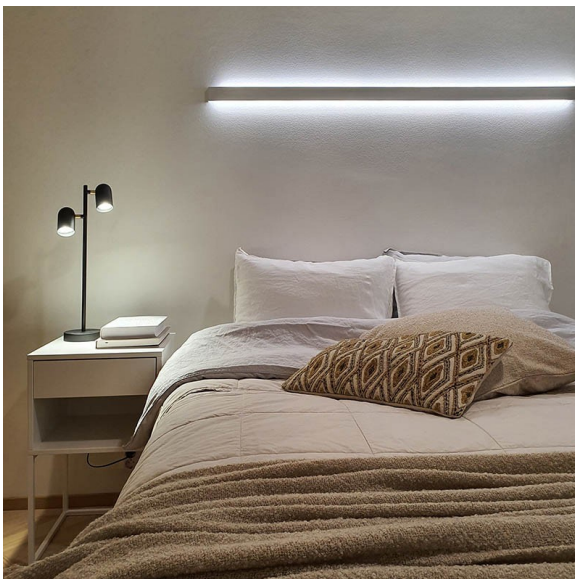

DUO LUX

2m | 3000 K | svart | 2 x 1700 lm/m | 192 led/m | CRI>90
Artikelnummer: 68944

FÖLJANDE ARTIKLAR INGÅR

- aluminiumprofil 2 m
- ändstycken x 4
- monterings klämma x 6
- led-remsa 2 m, med driver i båda ändar
- 3m försörjningslinjer 2 st

DUO 20 LUX 3K SVART PROFILLJUS

ÖVERSIKT

ARTIKELNUMMER	68944
GTIN-KOD	6438400001046
ELNUMMER	4129675
ETIM ALLMÄNT NAMN	LED-ljusslinga
ETIM-KLASS	LED-ljusslinga EC002706
ETIM-GRUPP	41 Armaturer för hemmabruk
FÄRG	Svart
LJUSKÄLLA	LED

SPECIFIKATIONER

PRODUKTENS MÅTT	2000.0 x 48.5 x 17.8
MONTERINGSSÄTT	Yt installation
FÄRGTEMPERATUR	3000 K
FÄRGÅTERGIVNINGINDEX	> 90
NOMINELL LIVSLÄNGD	
ENERGIEFFEKTIVITETSKLASS	
LJUSFLÖDE	2 x 1700 lm/m
EFFEKTIVITET	130/135 lm/W
SPÄNNING	24 V DC
KOD FÖR KAPSLINGSKLASS	IP44
ANTAL LED/M	180
INEFFEKT	2 x 28W
ANTAL TÄNDCYKLER	> 50 000
OMGIVNINGSTEMPERATUR	-20°C~50°C
INGÅENDE STRÖM KOPPLING	
GARANTITID (MÅNADER)	24
TRYGGHETSFÖRSÄKRING (MÅNADER)	36
MONTERINGS- OCH BRUKSANVISNING	https://www.limente.fi/Images/productpics/instructions/limente_led-duo.pdf

DUO 20 LUX 3K SVART PROFILLJUS