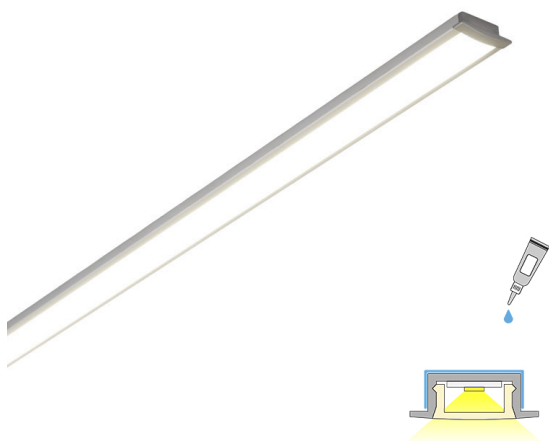

INSER LUX

4m | 3000 K | aluminium | 192 led/m | 1700 lm/m | CRI>90
Artikelnummer: 68931

FÖLJANDE ARTIKLAR INGÅR

- aluminiumprofil 2 m x 2
- ändstycken x 8
- led-remsa 4 m, med driver i båda ändar
- 3m försörjningslinjer 2 st

SPECIFIKATIONER

PRODUKTENS MÅTT	4000.0 x 23.5 x 8.5
MONTERINGSSÄTT	Infälld installation
FÄRGTEMPERATUR	3000 K
FÄRGÅTERGIVNINGINDEX	> 90
NOMINELL LIVSLÅNGD	120.000h
ENERGIEFFEKTIVITETSKLASS	
LJUSFLÖDE	1700 lm/m
EFFEKTIVITET	130/135 lm/W
SPÄNNING	24 V DC
KOD FÖR KAPSLINGSKLASS	IP44
ANTAL LED/M	180
INEFFEKT	57 W
ANTAL TÄNDCYKLER	> 50 000
OMGIVNINGSTEMPERATUR	-20°C -+50°C
INGÅENDE STRÖM KOPPLING	
GARANTITID (MÅNADER)	24
TRYGGHETSFÖRSÄKRING (MÅNADER)	36
MONTERINGS- OCH BRUKSANVISNING	https://www.limente.fi/Images/productpics/instructions/limente_led-inser.pdf