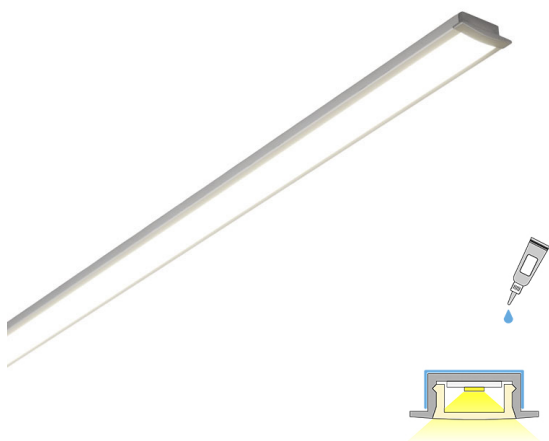

INSER LUX

2m | 3000 K | aluminium | 192 led/m | 1700 lm/m | CRI>90
Artikelnummer: 68930

FÖLJANDE ARTIKLAR INGÅR

- aluminiumprofil 2 m
- ändstycken x 4
- led-remsa 2 m, med driver i båda ändar
- 3m försörjningslinjer 2 st

INSER 20 LUX 3K AL PROF.LJUS

ÖVERSIKT

ARTIKELNUMMER	68930
GTIN-KOD	6438400000964
ELNUMMER	4129667
ETIM ALLMÄNT NAMN	LED-ljusslinga
ETIM-KLASS	LED-ljusslinga EC002706
ETIM-GRUPP	41 Armaturer för hemmabruk
FÄRG	Alulook
LJUSKÄLLA	LED

SPECIFIKATIONER

PRODUKTENS MÅTT	2000.0 x 23.5 x 8.5
MONTERINGSSÄTT	Infälld installation
FÄRGTEMPERATUR	3000 K
FÄRGÅTERGIVNINGINDEX	> 90
NOMINELL LIVSLÅNGD	120.000h
ENERGIEFFEKTIVITETSKLASS	
LJUSFLÖDE	1700 lm/m
EFFEKTIVITET	130/135 lm/W
SPÄNNING	24 V DC
KOD FÖR KAPSLINGSKLASS	IP44
ANTAL LED/M	180
INEFFEKT	28 W
ANTAL TÄNDCYKLER	> 50 000
OMGIVNINGSTEMPERATUR	-20°C ++50°C
INGÅENDE STRÖM KOPPLING	
GARANTITID (MÅNADER)	24
TRYGGHETSFÖRSÄKRING (MÅNADER)	36
MONTERINGS- OCH BRUKSANVISNING	https://www.limente.fi/Images/productpics/instructions/limente_led-inser.pdf

INSER 20 LUX 3K AL PROF.LJUS