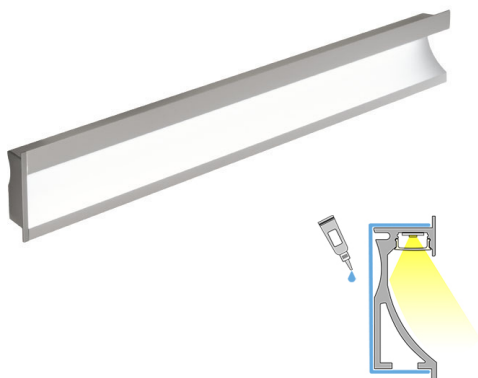

WALL 40

4m | 4000 K | aluminium | 192 led/m | 1700 lm/m | CRI>90
Artikelnummer: 68923

FÖLJANDE ARTIKLAR INGÅR

- aluminiumprofil 2 m x 2
- ändstycken x 8
- led-remsa 4 m, med driver i båda ändar
- 3m försörjningslinjer 2 st

SPECIFIKATIONER

PRODUKTENS MÅTT	4000.0 x 76.2 x 26.5
MONTERINGSSÄTT	Infälld installation
FÄRGTEMPERATUR	4000 K
FÄRGÅTERGIVNINGINDEX	> 90
NOMINELL LIVSLÅNGD	72.000h (L80B10), 120.000h (L70B50)
ENERGIEFFEKTIVITETSKLASS	
LJUSFLÖDE	1700 lm/m
EFFEKTIVITET	130/135 lm/W
SPÄNNING	24 V DC
KOD FÖR KAPSLINGSKLASS	IP44
ANTAL LED/M	180
INEFFEKT	57 W
ANTAL TÄNDCYKLER	> 50 000
OMGIVNINGSTEMPERATUR	-20°C~50°C
INGÅENDE STRÖM KOPPLING	
GARANTITID (MÅNADER)	24
TRYGGHETSFÖRSÄKRING (MÅNADER)	36
MONTERINGS- OCH BRUKSANVISNING	https://www.limente.fi/Images/productpics/instructions/limente_led-wall.pdf