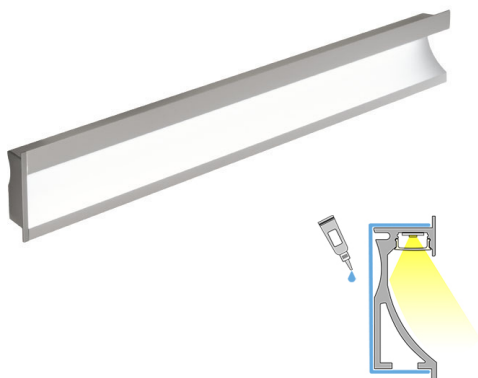

WALL 20

2m | 4000 K | aluminium | 192 led/m | 1700 lm/m | CRI>90
Artikelnummer: 68922

FÖLJANDE ARTIKLAR INGÅR

- aluminiumprofil 2 m
- ändstycken x 4
- led-remsa 2 m, med driver i båda ändar
- 3m försörjningslinjer 2 st

WALL 20 LUX 4K AL PROF.LJUS

ÖVERSIKT

ARTIKELNUMMER	68922
GTIN-KOD	6438400000940
ELNUMMER	4129665
ETIM ALLMÄNT NAMN	LED-ljusslinga
ETIM-KLASS	LED-ljusslinga EC002706
ETIM-GRUPP	41 Armaturer för hemmabruk
FÄRG	Alulook
LJUSKÄLLA	LED

SPECIFIKATIONER

PRODUKTENS MÅTT	2000.0 x 76.2 x 26.5
MONTERINGSSÄTT	Infälld installation
FÄRGTEMPERATUR	4000 K
FÄRGÅTERGIVNINGINDEX	> 90
NOMINELL LIVSLÅNGD	72.000h (L80B10), 120.000h (L70B50)
ENERGIEFFEKTIVITETSKLASS	
LJUSFLÖDE	1700 lm/m
EFFEKTIVITET	130/135 lm/W
SPÄNNING	24 V DC
KOD FÖR KAPSLINGSKLASS	IP44
ANTAL LED/M	180
INEFFEKT	28 W
ANTAL TÄNDCYKLER	> 50 000
OMGIVNINGSTEMPERATUR	-20°C~50°C
INGÅENDE STRÖM KOPPLING	
GARANTITID (MÅNADER)	24
TRYGGHETSFÖRSÄKRING (MÅNADER)	36
MONTERINGS- OCH BRUKSANVISNING	https://www.limente.fi/Images/productpics/instructions/limente_led-wall.pdf