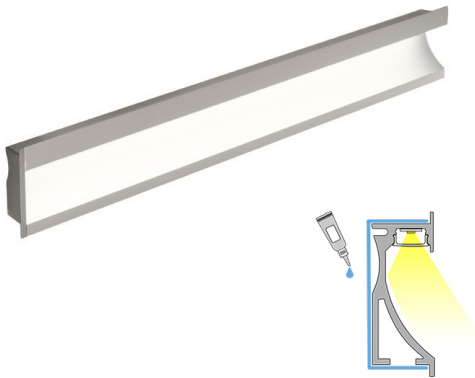

WALL 40

4m | 3000 K | aluminium | 192 led/m | 1700 lm/m | CRI>90
Artikelnummer: 68921

FÖLJANDE ARTIKLAR INGÅR

- aluminiumprofil 2 m x 2
- ändstycken x 8
- led-remsa 4 m, med driver i båda ändar
- 3m försörjningslinjer 2 st

SPECIFIKATIONER

PRODUKTENS MÅTT	2000.0 x 76.2 x 26.5
MONTERINGSSÄTT	Infälld installation
FÄRGTEMPERATUR	3000 K
FÄRGÅTERGIVNINGINDEX	> 90
NOMINELL LIVSLÅNGD	72.000h (L80B10), 120.000h (L70B50)
ENERGIEFFEKTIVITETSKLASS	
LJUSFLÖDE	1700 lm/m
EFFEKTIVITET	130/135 lm/W
SPÄNNING	24 V DC
KOD FÖR KAPSLINGSKLASS	IP44
ANTAL LED/M	180
INEFFEKT	57 W
ANTAL TÄNDCYKLER	> 50 000
OMGIVNINGSTEMPERATUR	-20°C~50°C
INGÅENDE STRÖM KOPPLING	
GARANTITID (MÅNADER)	24
TRYGGHETSFÖRSÄKRING (MÅNADER)	36
MONTERINGS- OCH BRUKSANVISNING	https://www.limente.fi/Images/productpics/instructions/limente_led-wall.pdf