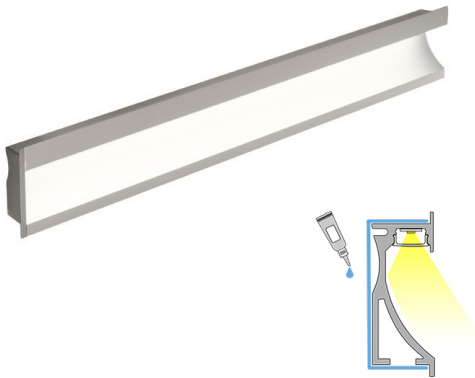

WALL 20

2m | 3000 K | aluminium | 192 led/m | 1700 lm/m | CRI>90
Artikelnummer: 68920

FÖLJANDE ARTIKLAR INGÅR

- aluminiumprofil 2 m
- ändstycken x 4
- led-remsa 2 m, med driver i båda ändar
- 3m försörjningslinjer 2 st

SPECIFIKATIONER

PRODUKTENS MÅTT	2000.0 x 76.2 x 26.5
MONTERINGSSÄTT	Infälld installation
FÄRGTEMPERATUR	3000 K
FÄRGÅTERGIVNINGINDEX	> 90
NOMINELL LIVSLÅNGD	72.000h (L80B10), 120.000h (L70B50)
ENERGIEFFEKTIVITETSKLASS	
LJUSFLÖDE	1700 lm/m
EFFEKTIVITET	130/135 lm/W
SPÄNNING	24 V DC
KOD FÖR KAPSLINGSKLASS	IP44
ANTAL LED/M	180
INEFFEKT	28 W
ANTAL TÄNDCYKLER	> 50 000
OMGIVNINGSTEMPERATUR	-20°C~50°C
INGÅENDE STRÖM KOPPLING	
GARANTITID (MÅNADER)	24
TRYGGHETSFÖRSÄKRING (MÅNADER)	36
MONTERINGS- OCH BRUKSANVISNING	https://www.limente.fi/Images/productpics/instructions/limente_led-wall.pdf