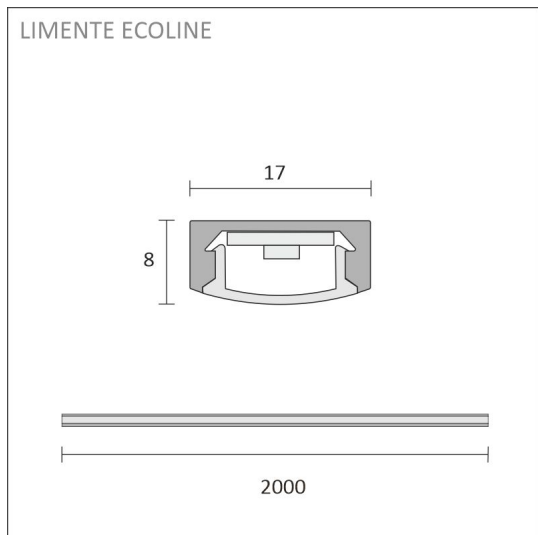

PROFIL ECOLINE 2M SVART