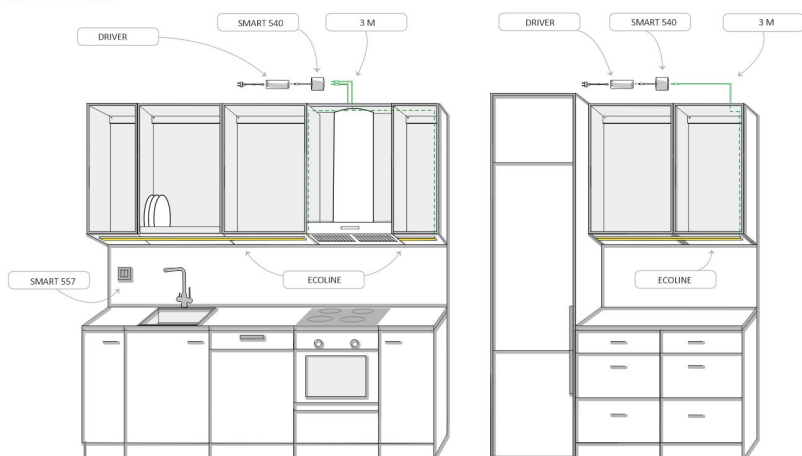

Ecoline + Greenline