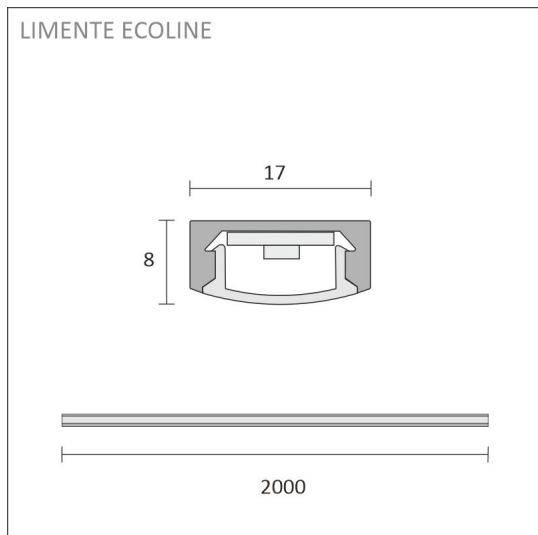

PROFIL ECOLINE 2M VIT