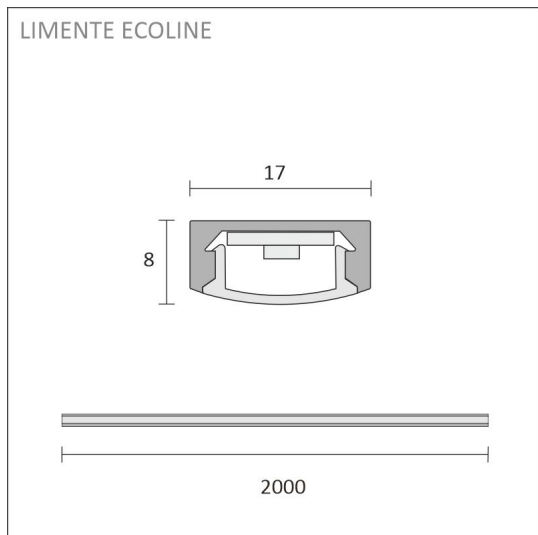

PROFIL ECOLINE 2M ALUMINIUM