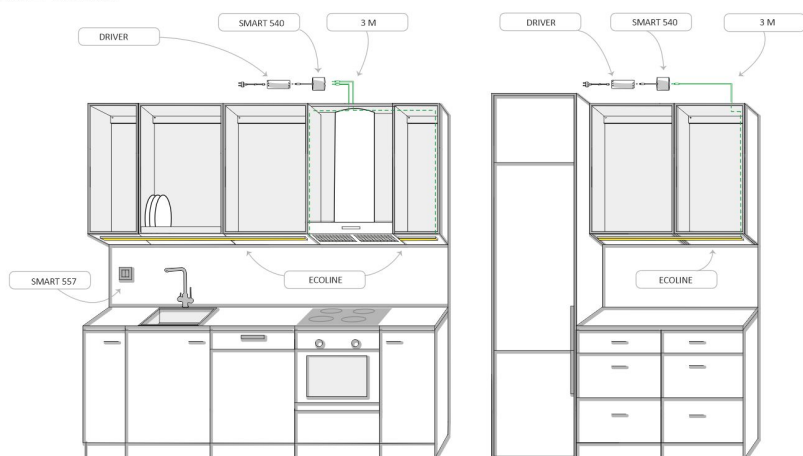

Ecoline + Greenline