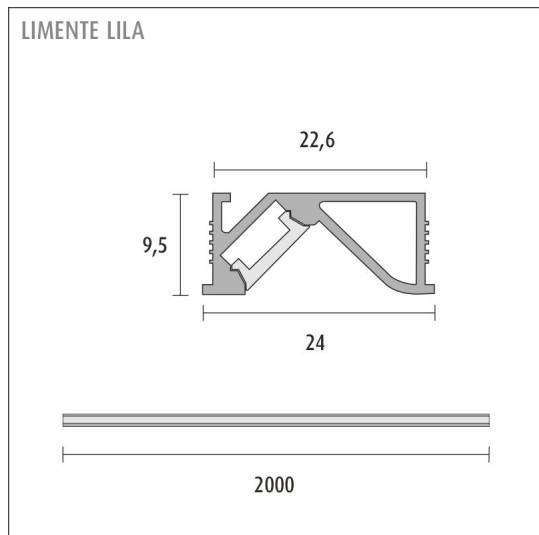

PROFIL LILA

utan led-slinga | aluminium 2,0 m
Artikelnummer: 68912

FÖLJANDE ARTIKLAR INGÅR

- aluminium profil 2m
- diffusor 2m
- ändstycken x 8

PROFIL LILA 2M

ÖVERSIKT

ARTIKELNUMMER	68912
GTIN-KOD	6438400001893
ELNUMMER	4118948
ETIM ALLMÄNT NAMN	
ETIM-KLASS	
ETIM-GRUPP	
FÄRG	
LJUSKÄLLA	

SPECIFIKATIONER

PRODUKTENS MÅTT	2000.0 x 24.0 x 10.5
MONTERINGSSÄTT	
FÄRGTEMPERATUR	
FÄRGÅTERGIVNINGINDEX	
NOMINELL LIVSLÄNGD	
ENERGIEFFEKTIVITETSKLASS	
LJUSFLÖDE	
EFFEKTIVITET	
SPÄNNING	
KOD FÖR KAPSLINGSKLASS	
ANTAL LED/M	
INEFFEKT	
ANTAL TÄNDCYKLER	
OMGIVNINGSTEMPERATUR	
INGÅENDE STRÖM KOPPLING	
GARANTITID (MÅNADER)	
TRYGGHETSFÖRSÄKRING (MÅNADER)	
MONTERINGS- OCH BRUKSANVISNING	https://www.limente.fi/Images/productpics/instructions/limente_led-lila.pdf

PROFIL LILA 2M

PROFIL LILA 2M

Led-Lila / Led-Lilo + Smart 512

LIMENTE
HELSINKI

Led-Lila + Smart Greenline

LIMENTE
HELSINKI

Lila

LIMENTE
HELSINKI