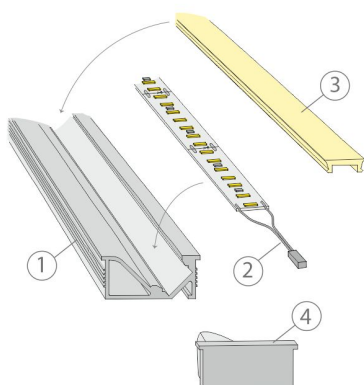

SPECIFIKATIONER

PRODUKTENS MÅTT	2000.0 x 24.0 x 10.5
MONTERINGSSÄTT	
FÄRGTEMPERATUR	
FÄRGÅTERGIVNINGINDEX	
NOMINELL LIVSLÄNGD	
ENERGIEFFEKTIVITETSKLASS	
LJUSFLÖDE	
EFFEKTIVITET	
SPÄNNING	
KOD FÖR KAPSLINGSKLASS	
ANTAL LED/M	
INEFFEKT	
ANTAL TÄNDCYKLER	
OMGIVNINGSTEMPERATUR	
INGÅENDE STRÖM KOPPLING	
GARANTITID (MÅNADER)	
TRYGGHETSFÖRSÄKRING (MÅNADER)	
MONTERINGS- OCH BRUKSANVISNING	https://www.limente.fi/Images/productpics/instructions/limente_led-lila.pdf

PROFIL LILA 2M

PROFIL LILA 2M

Led-Lila / Led-Lilo + Smart 512

LIMENTE
HELSINKI

Led-Lila + Smart Greenline

LIMENTE
HELSINKI

Lila

LIMENTE
HELSINKI