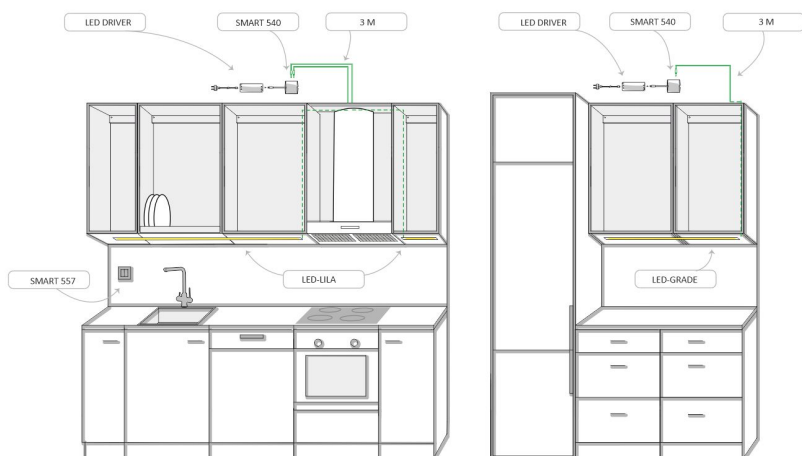

PROFIL LILA 2M

PROFIL LILA 2M

Led-Lila / Led-Lilo + Smart 512

LIMENTE
HELSINKI

Led-Lila + Smart Greenline

LIMENTE
HELSINKI

Lila

LIMENTE
HELSINKI