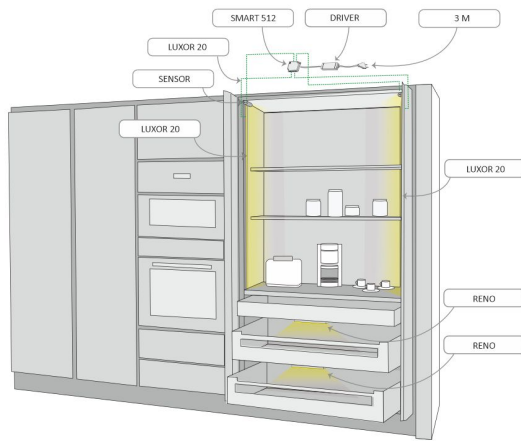

LUXOR 20 CCT SVART PROF.LJUS

Luxor + Smart 512

LIMENTE
HELSINKI

Luxor