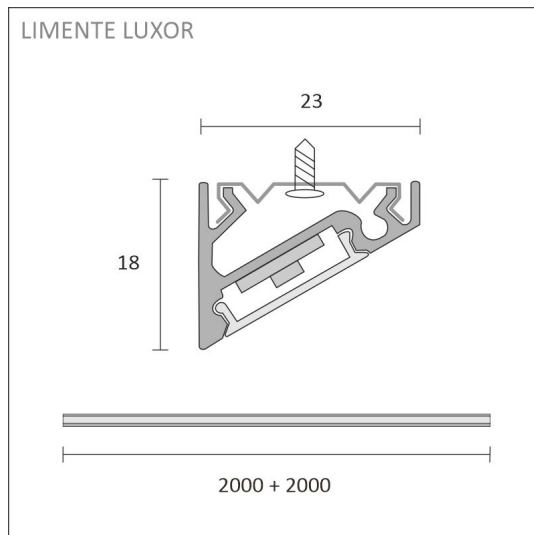

LUXOR 20 CCT SVART PROF.LJUS