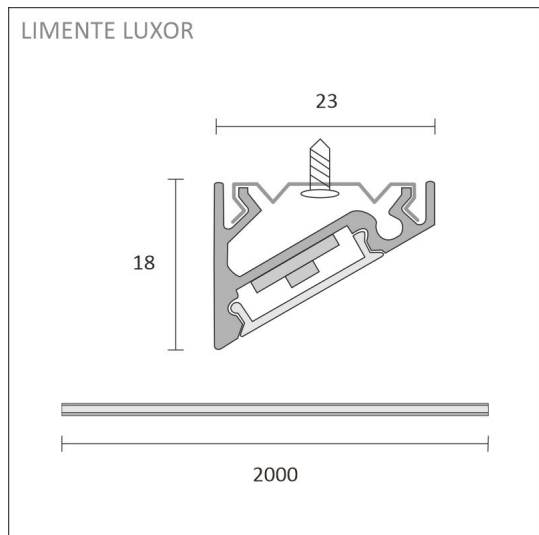

LUXOR 20 CCT SVART PROF.LJUS