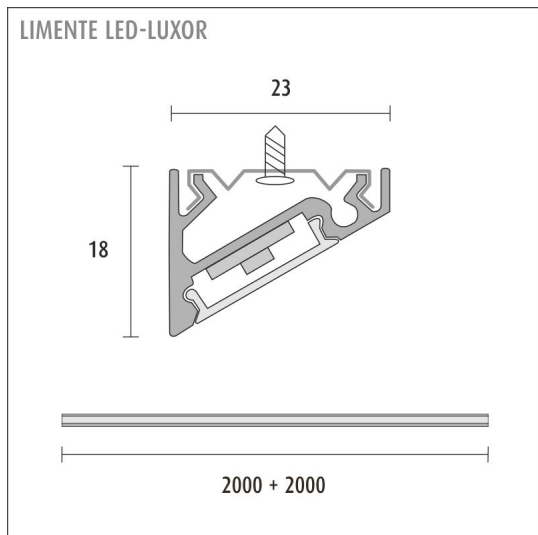

LUXOR 40 LUX 4K SVART PROF.LJUS