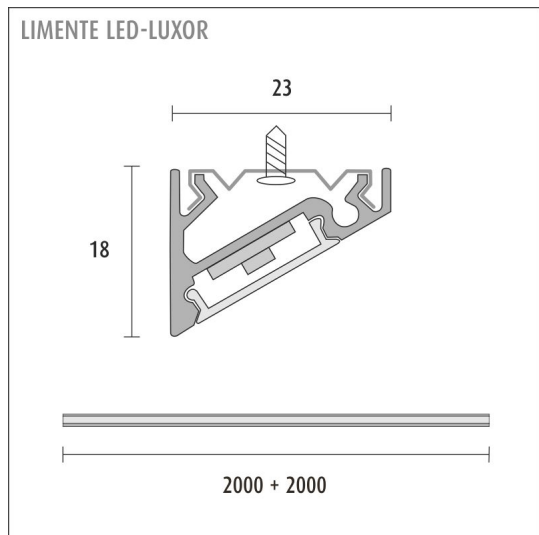

LUXOR 40 LUX 4K VIT PROF.LJUS