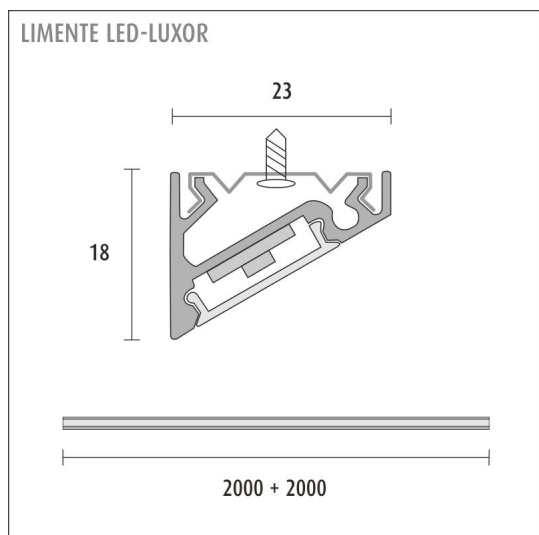

LUXOR 40 LUX 4K AL PROF.LJUS