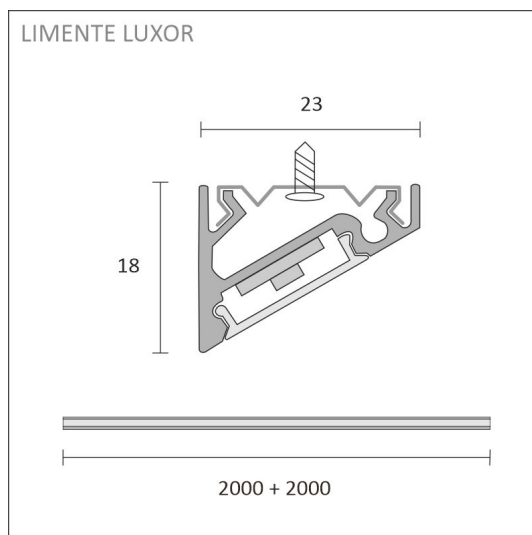

LUXOR 20 LUX 4K SVART PROF.LJUS