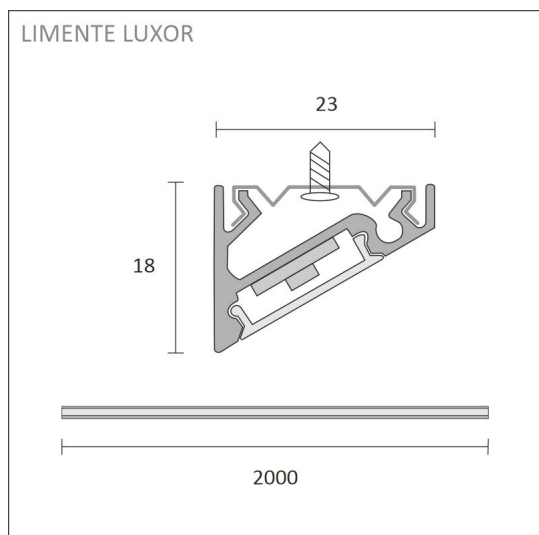

LUXOR 20 LUX 4K SVART PROF.LJUS