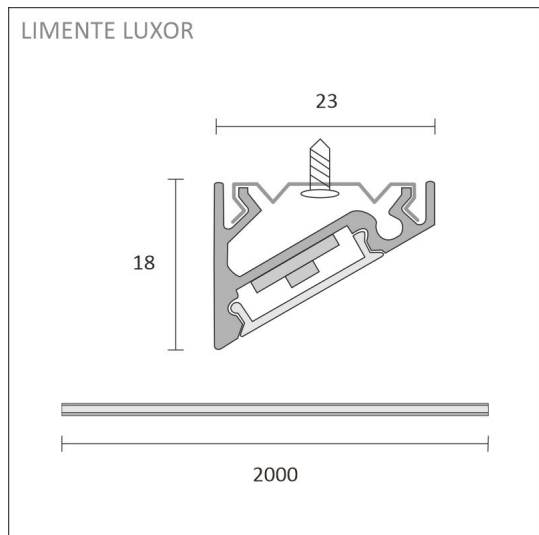

LUXOR 20 LUX 4K VIT PROF.LJUS