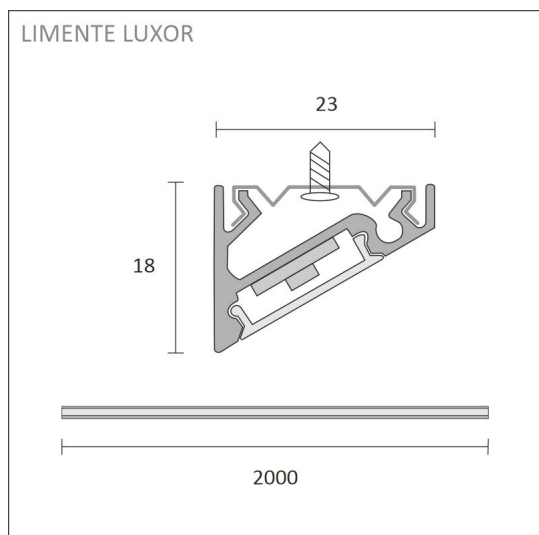

LUXOR 20 LUX 4K VIT PROF.LJUS