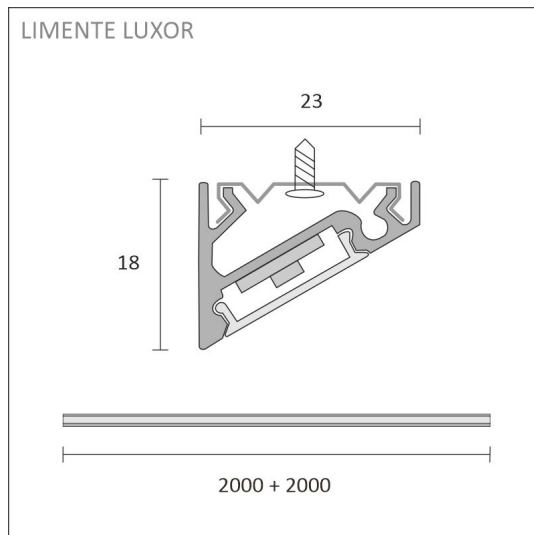

LUXOR 20 LUX 4K VIT PROF.LJUS