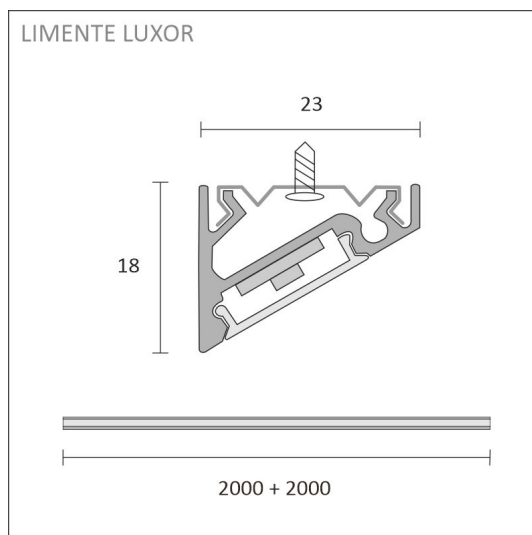

LUXOR 20 LUX 4K VIT PROF.LJUS