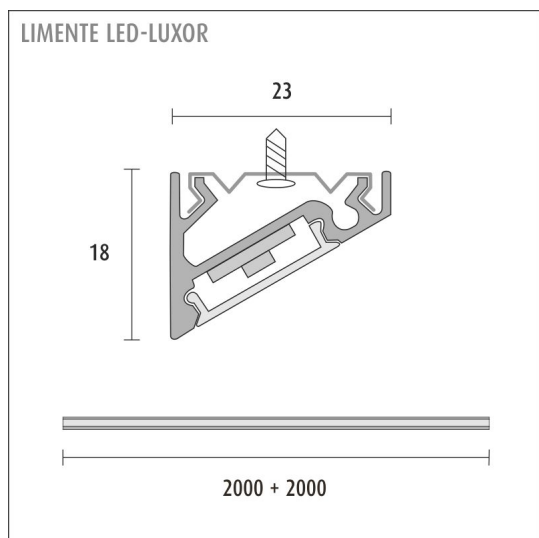

LUXOR 40 LUX 3K SVART PROF.LJUS