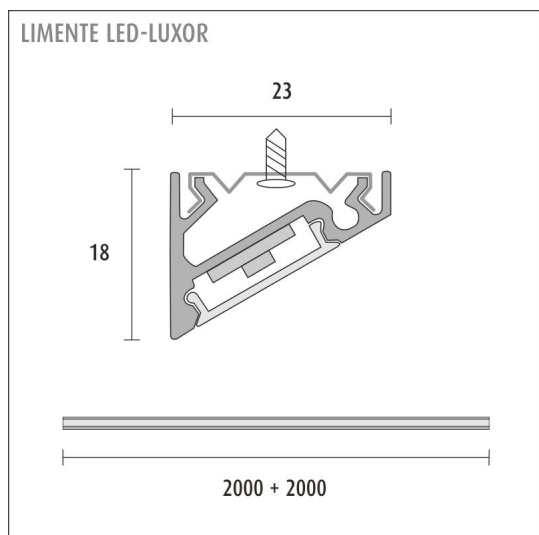

LUXOR 40 LUX 3K VIT PROF.LJUS