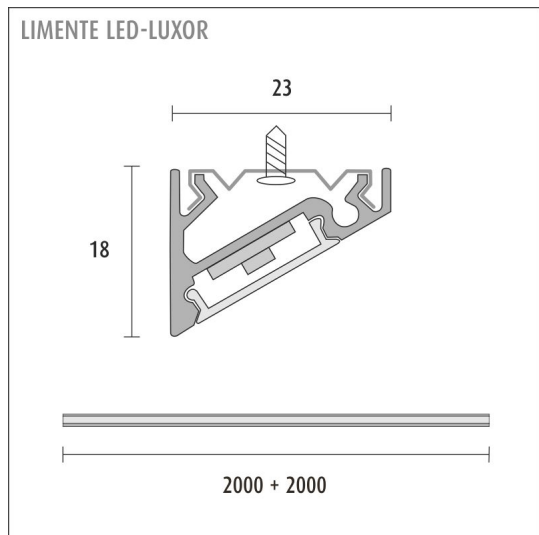

LUXOR 40 LUX 3K AL PROF.LJUS