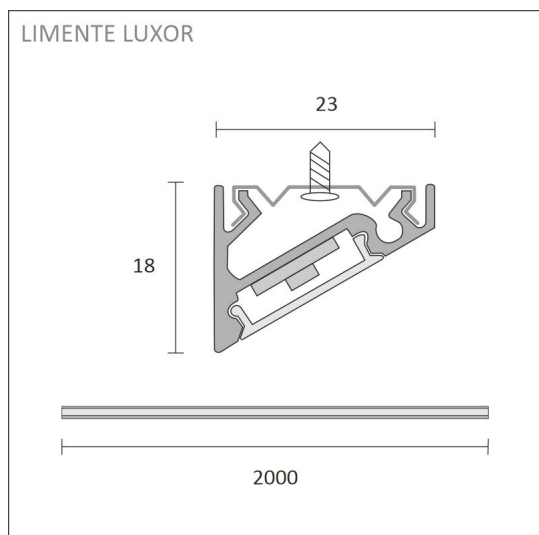

LUXOR 20 LUX 3K SVART PROF.LJUS