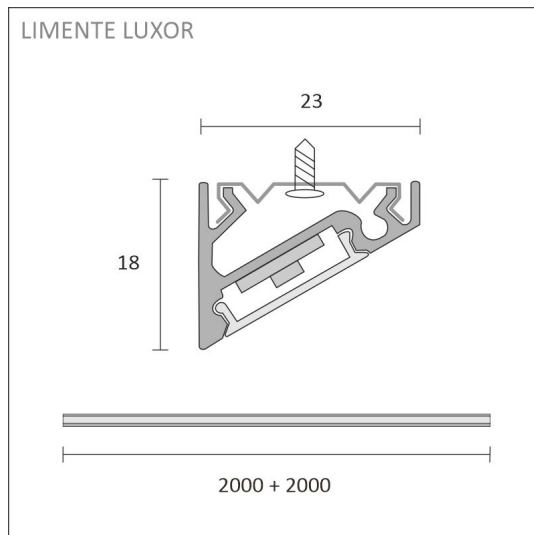

LUXOR 20 LUX 3K SVART PROF.LJUS