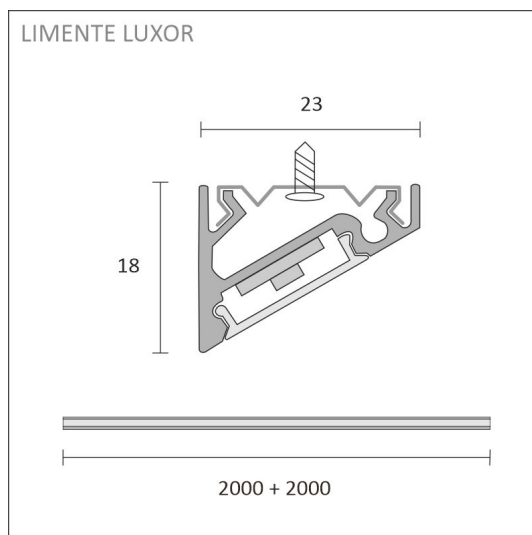

LUXOR 20 LUX 3K SVART PROF.LJUS