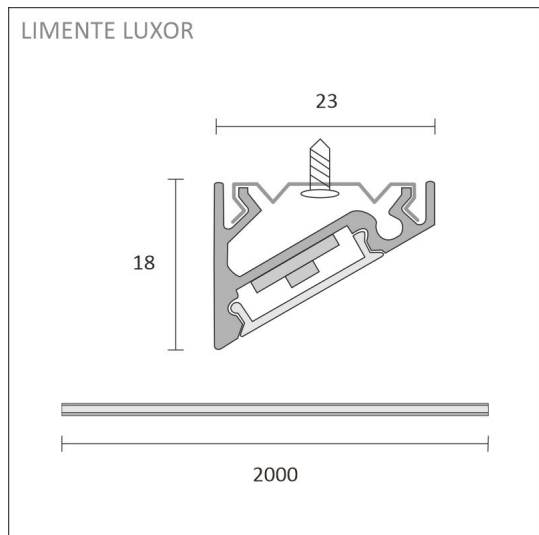

LUXOR 20 LUX 3K SVART PROF.LJUS