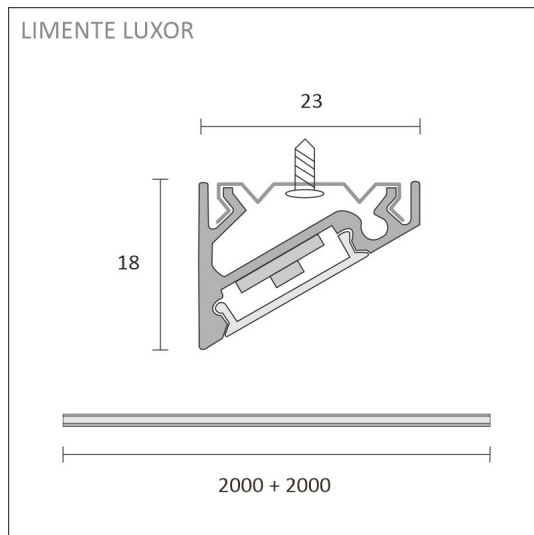

LUXOR 20 LUX 3K VIT PROF.LJUS