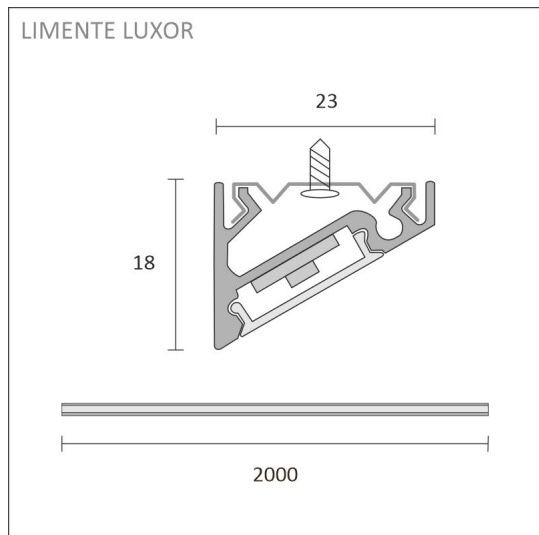

LUXOR 20 LUX 3K VIT PROF.LJUS