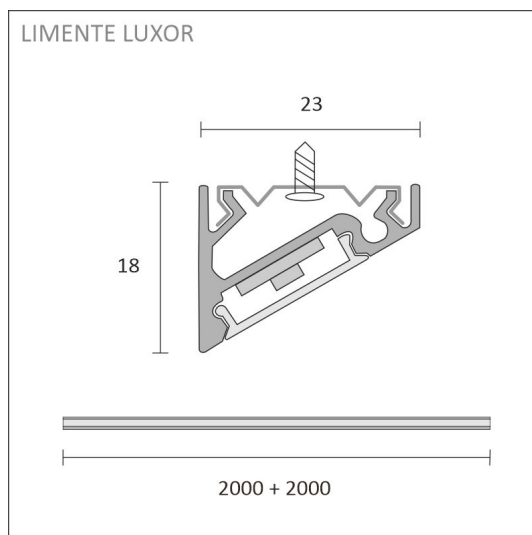

LUXOR 20 LUX 3K AL PROF.LJUS