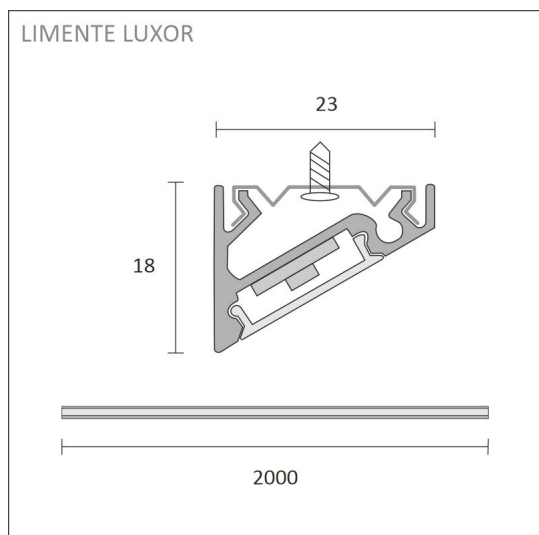

LUXOR 20 LUX 3K AL PROF.LJUS