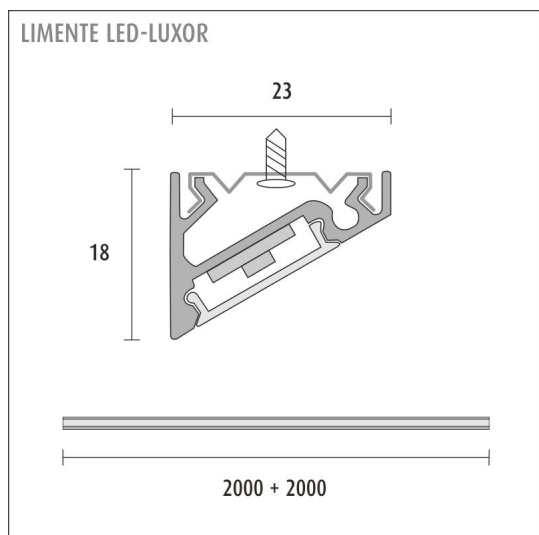

LUXOR 40 COM 4K AL PROF.LJUS