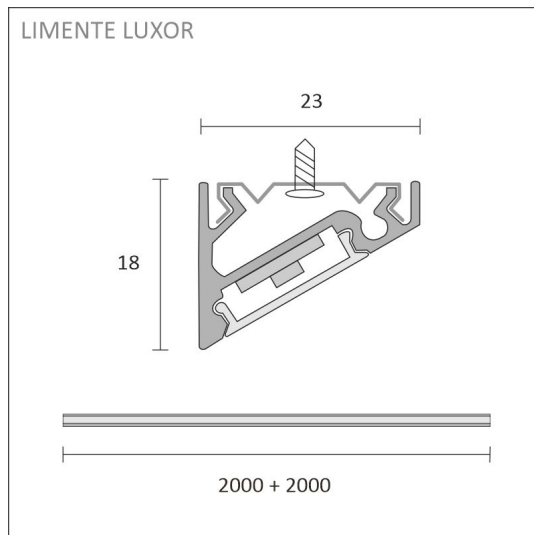

LUXOR 20 COM 4K SVART PROF.LJUS