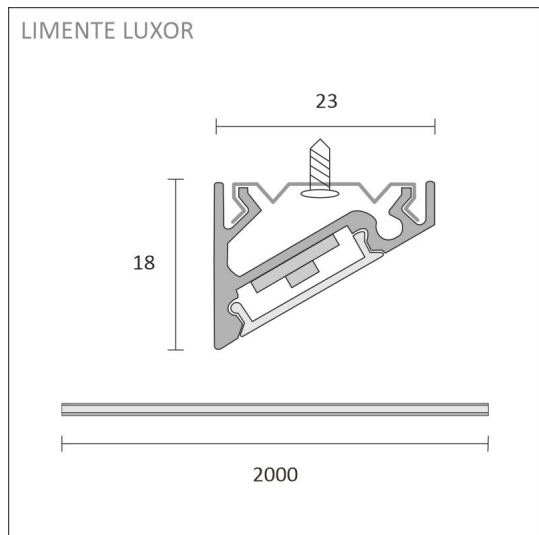

LUXOR 20 COM 4K SVART PROF.LJUS