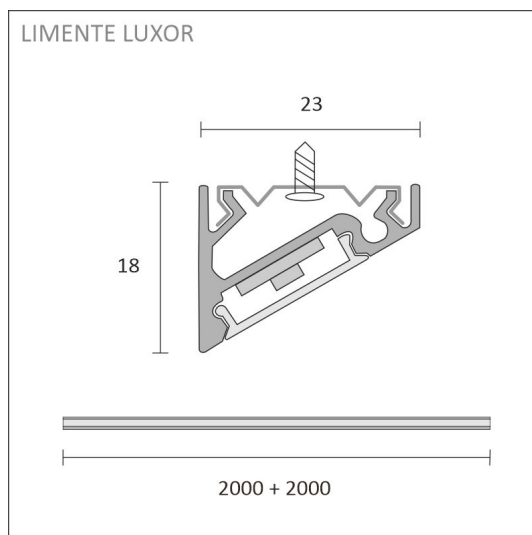

LUXOR 20 COM 4K VIT PROF.LJUS