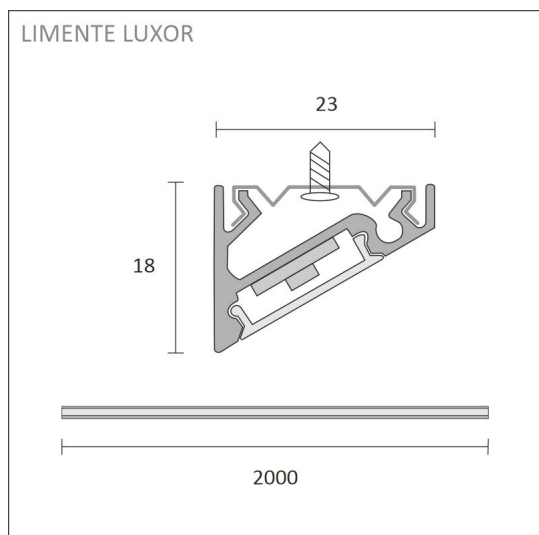

LUXOR 20 COM 4K VIT PROF.LJUS