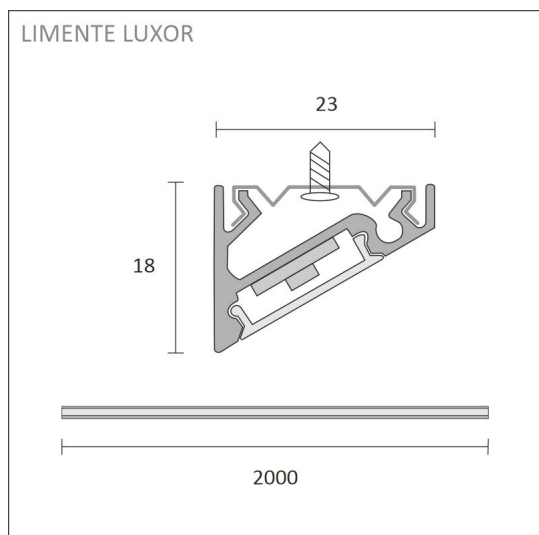

LUXOR 20 COM 4K AL PROF.LJUS