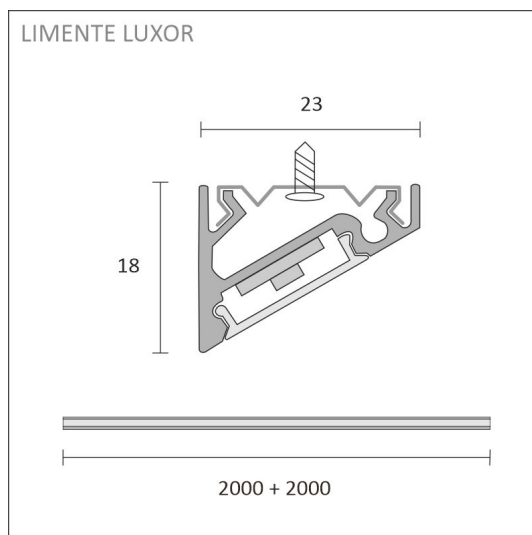

LUXOR 20 COM 4K AL PROF.LJUS