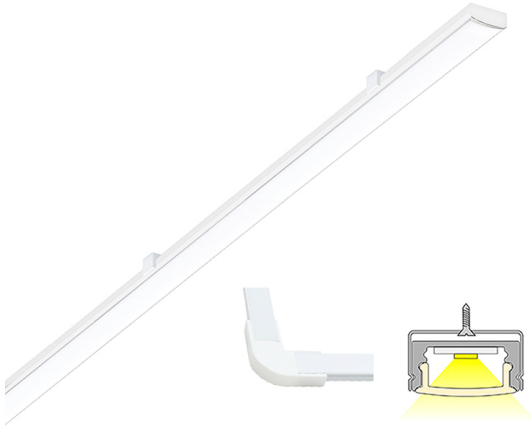

LINEA

4m | 3000 K | vit | 192 led/m | 1512 lm/m | CRI>85
Artikelnummer: 682409

FÖLJANDE ARTIKLAR INGÅR

- 2 x 2m aluminium profiler + diffusor
- 1m aluminium profiler (rörledning)
- monterings-settet
- ändstycken x 6
- hörnstycken av plast (90°) x 3
- led-remsa 4 m, driver i båda ändar
- 3m försörjningslinjer 2st

LINEA 40 COM 3K AL PROF.LJUS

ÖVERSIKT

ARTIKELNUMMER	682409
GTIN-KOD	6430022823754
ELNUMMER	4143131
ETIM ALLMÄNT NAMN	LED-ljusslinga
ETIM-KLASS	LED-ljusslinga EC002706
ETIM-GRUPP	41 Armaturer för hemmabruk
FÄRG	Vit
LJUSKÄLLA	LED

SPECIFIKATIONER

PRODUKTENS MÅTT	4000.0 x 17.0 x 8.0
MONTERINGSSÄTT	Yt installation
FÄRGTEMPERATUR	3000 K
FÄRGÅTERGIVNINGINDEX	
NOMINELL LIVSLÄNGD	
ENERGIEFFEKTIVITETSKLASS	
LJUSFLÖDE	1512 lm/m
EFFEKTIVITET	126 lm/W
SPÄNNING	24 V DC
KOD FÖR KAPSLINGSKLASS	IP44
ANTAL LED/M	192
INEFFEKT	48 W
ANTAL TÄNDCYKLER	> 50 000
OMGIVNINGSTEMPERATUR	-20°C~50°C
INGÅENDE STRÖM KOPPLING	
GARANTITID (MÅNADER)	24
TRYGGHETSFÖRSÄKRING (MÅNADER)	12
MONTERINGS- OCH BRUKSANVISNING	https://www.limente.fi/Images/productpics/instructions/limente_led-linea.pdf