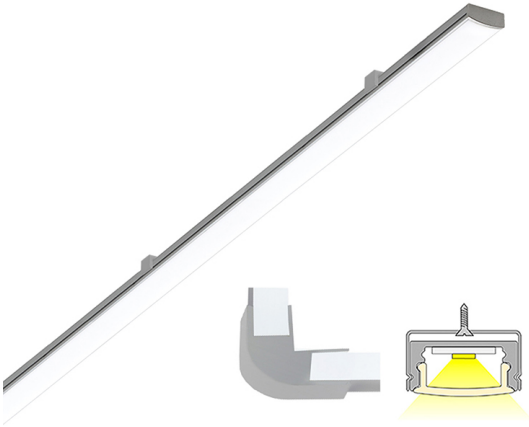

LINEA

4m | 3000 K | svart | 192 led/m | 1512 lm/m | CRI>85
Artikelnummer: 682408

FÖLJANDE ARTIKLAR INGÅR

- 2 x 2m aluminium profiler + diffusor
- 1m aluminium profiler (rörledning)
- monterings-settet
- ändstycken x 6
- hörnstycken av plast (90°) x 3
- led-remsa 4 m, driver i båda ändar
- 3m försörjningslinjer 2st

LINEA 40 COM 3K AL PROF.LJUS

ÖVERSIKT

ARTIKELNUMMER	682408
GTIN-KOD	6430022823747
ELNUMMER	4143130
ETIM ALLMÄNT NAMN	LED-ljusslinga
ETIM-KLASS	LED-ljusslinga EC002706
ETIM-GRUPP	41 Armaturer för hemmabruk
FÄRG	Svart
LJUSKÄLLA	LED

SPECIFIKATIONER

PRODUKTENS MÅTT	4000.0 x 17.0 x 8.0
MONTERINGSSÄTT	Yt installation
FÄRGTEMPERATUR	3000 K
FÄRGÅTERGIVNINGINDEX	
NOMINELL LIVSLÅNGD	36.000h (L80B10), 84.000h (L70B50)
ENERGIEFFEKTIVITETSKLASS	
LJUSFLÖDE	1512 lm/m
EFFEKTIVITET	126 lm/W
SPÄNNING	24 V DC
KOD FÖR KAPSLINGSKLASS	IP44
ANTAL LED/M	192
INEFFEKT	48 W
ANTAL TÄNDCYKLER	> 50 000
OMGIVNINGSTEMPERATUR	-20°C~50°C
INGÅENDE STRÖM KOPPLING	
GARANTITID (MÅNADER)	24
TRYGGHETSFÖRSÄKRING (MÅNADER)	12
MONTERINGS- OCH BRUKSANVISNING	https://www.limente.fi/Images/productpics/instructions/limente_led-linea.pdf