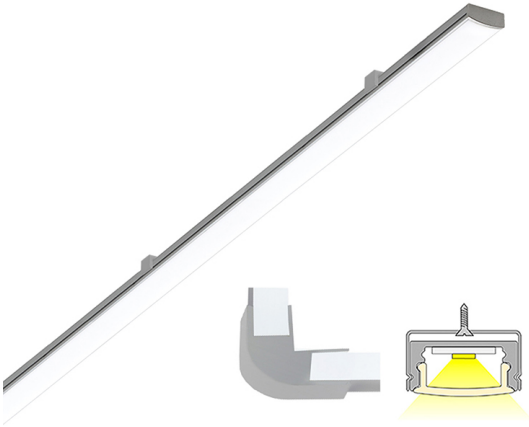

## LINEA

4m | 3000 K | aluminium | 192 led/m | 1512 lm/m | CRI>85  
Artikelnummer: 682407

### FÖLJANDE ARTIKLAR INGÅR

- 2 x 2m aluminium profiler + diffusor
- 1m aluminium profiler (rörledning)
- monterings-settet
- ändstycken x 6
- hörnstycken av plast (90°) x 3
- led-remsa 4 m, driver i båda ändar
- 3m försörjningslinjer 2st

## LINEA 40 COM 3K AL PROF.LJUS