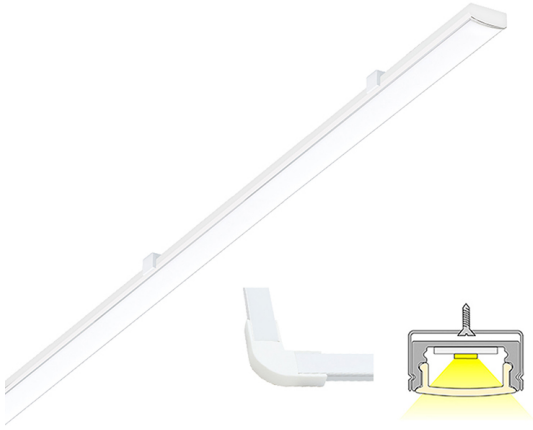

LINEA

2m | 3000 K | vit | 192 led/m | 1512 lm/m | CRI>85
Artikelnummer: 682406

FÖLJANDE ARTIKLAR INGÅR

- aluminiumprofil 2 m
- monterings-settet
- ändstycken x 4
- hörnstycken av plast (90°) x 3
- led-remsa 2 m, driver i båda ändar
- 3m försörjningslinjer 2 st

LINEA 20 COM 3K AL PROF.LJUS

ÖVERSIKT

ARTIKELNUMMER	682406
GTIN-KOD	6430022823723
ELNUMMER	4143128
ETIM ALLMÄNT NAMN	LED-ljusslinga
ETIM-KLASS	LED-ljusslinga EC002706
ETIM-GRUPP	41 Armaturer för hemmabruk
FÄRG	Vit
LJUSKÄLLA	LED

SPECIFIKATIONER

PRODUKTENS MÅTT	2000.0 x 17.0 x 8.0
MONTERINGSSÄTT	Yt installation
FÄRGTEMPERATUR	3000 K
FÄRGÅTERGIVNINGINDEX	
NOMINELL LIVSLÄNGD	
ENERGIEFFEKTIVITETSKLASS	
LJUSFLÖDE	1512 lm/m
EFFEKTIVITET	126 lm/W
SPÄNNING	24 V DC
KOD FÖR KAPSLINGSKLASS	IP44
ANTAL LED/M	192
INEFFEKT	24 W
ANTAL TÄNDCYKLER	> 50 000
OMGIVNINGSTEMPERATUR	-20°C~50°C
INGÅENDE STRÖM KOPPLING	
GARANTITID (MÅNADER)	24
TRYGGHETSFÖRSÄKRING (MÅNADER)	12
MONTERINGS- OCH BRUKSANVISNING	https://www.limente.fi/Images/productpics/instructions/limente_led-linea.pdf