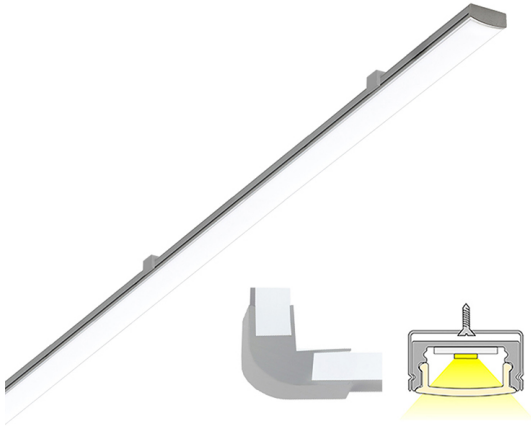

LINEA

2m | 3000 K | svart | 192 led/m | 1512 lm/m | CRI>85
Artikelnummer: 682405

FÖLJANDE ARTIKLAR INGÅR

- aluminiumprofil 2 m
- monterings-settet
- ändstycken x 4
- hörnstycken av plast (90°) x 3
- led-remsa 2 m, driver i båda ändar
- 3m försörjningslinjer 2 st

LINEA 20 COM 3K AL PROF.LJUS

ÖVERSIKT

ARTIKELNUMMER	682405
GTIN-KOD	6430022823716
ELNUMMER	4143127
ETIM ALLMÄNT NAMN	LED-ljusslinga
ETIM-KLASS	LED-ljusslinga EC002706
ETIM-GRUPP	41 Armaturer för hemmabruk
FÄRG	Svart
LJUSKÄLLA	LED

SPECIFIKATIONER

PRODUKTENS MÅTT	2000.0 x 17.0 x 8.0
MONTERINGSSÄTT	Yt installation
FÄRGTEMPERATUR	3000 K
FÄRGÅTERGIVNINGINDEX	
NOMINELL LIVSLÅNGD	36.000h (L80B10), 84.000h (L70B50)
ENERGIEFFEKTIVITETSKLASS	
LJUSFLÖDE	1512 lm/m
EFFEKTIVITET	126 lm/W
SPÄNNING	24 V DC
KOD FÖR KAPSLINGSKLASS	IP44
ANTAL LED/M	192
INEFFEKT	24 W
ANTAL TÄNDCYKLER	> 50 000
OMGIVNINGSTEMPERATUR	-20°C~50°C
INGÅENDE STRÖM KOPPLING	
GARANTITID (MÅNADER)	24
TRYGGHETSFÖRSÄKRING (MÅNADER)	12
MONTERINGS- OCH BRUKSANVISNING	https://www.limente.fi/Images/productpics/instructions/limente_led-linea.pdf