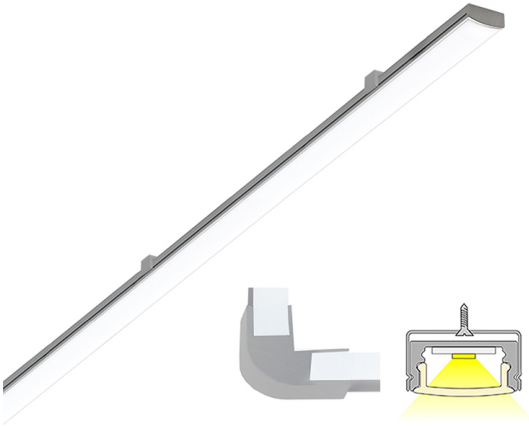

LINEA

2m | 3000 K | aluminium | 192 led/m | 1512 lm/m | CRI>85
Artikelnummer: 682404

FÖLJANDE ARTIKLAR INGÅR

- aluminiumprofil 2 m
- monterings-settet
- ändstycken x 4
- hörnstycken av plast (90°) x 3
- led-remsa 2 m, driver i båda ändar
- 3m försörjningslinjer 2 st

LINEA 20 COM 3K AL PROF.LJUS

ÖVERSIKT

ARTIKELNUMMER	682404
GTIN-KOD	6430022823709
ELNUMMER	4143126
ETIM ALLMÄNT NAMN	LED-ljusslinga
ETIM-KLASS	LED-ljusslinga EC002706
ETIM-GRUPP	41 Armaturer för hemmabruk
FÄRG	Alulook
LJUSKÄLLA	LED

SPECIFIKATIONER

PRODUKTENS MÅTT	2000.0 x 17.0 x 8.0
MONTERINGSSÄTT	Yt installation
FÄRGTEMPERATUR	3000 K
FÄRGÅTERGIVNINGINDEX	
NOMINELL LIVSLÅNGD	36.000h (L80B10), 84.000h (L70B50)
ENERGIEFFEKTIVITETSKLASS	
LJUSFLÖDE	1512 lm/m
EFFEKTIVITET	126 lm/W
SPÄNNING	24 V DC
KOD FÖR KAPSLINGSKLASS	IP44
ANTAL LED/M	192
INEFFEKT	24 W
ANTAL TÄNDCYKLER	> 50 000
OMGIVNINGSTEMPERATUR	-20°C~50°C
INGÅENDE STRÖM KOPPLING	Top, hål Ø 8 mm
GARANTITID (MÅNADER)	24
TRYGGHETSFÖRSÄKRING (MÅNADER)	12
MONTERINGS- OCH BRUKSANVISNING	https://www.limente.fi/Images/productpics/instructions/limente_led-linea.pdf