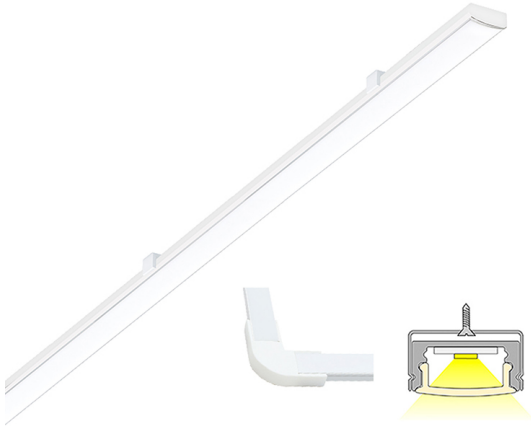

## LINEA

4m | 4000 K | vit | 192 led/m | 1512 lm/m | CRI>85  
Artikelnummer: 682403

### FÖLJANDE ARTIKLAR INGÅR

- 2 x 2m aluminium profiler + diffusor
- 1m aluminium profiler (rörledning)
- monterings-settet
- ändstycken x 6
- hörnstycken av plast (90°) x 3
- led-remsa 4 m, driver i båda ändar
- 3m försörjningslinjer 2st

## LINEA 40 COM 4K AL PROF.LJUS

## SPECIFIKATIONER

PRODUKTENS MÅTT	4000.0 x 17.0 x 8.0
MONTERINGSSÄTT	Yt installation
FÄRGTEMPERATUR	4000 K
FÄRGÅTERGIVNINGINDEX	> 85
NOMINELL LIVSLÄNGD	
ENERGIEFFEKTIVITETSKLASS	
LJUSFLÖDE	1512 lm/m
EFFEKTIVITET	126 lm/W
SPÄNNING	24 V DC
KOD FÖR KAPSLINGSKLASS	IP44
ANTAL LED/M	192
INEFFEKT	48 W
ANTAL TÄNDCYKLER	> 50 000
OMGIVNINGSTEMPERATUR	-20°C -+50°C
INGÅENDE STRÖM KOPPLING	
GARANTITID (MÅNADER)	24
TRYGGHETSFÖRSÄKRING (MÅNADER)	12
MONTERINGS- OCH BRUKSANVISNING	<a href="https://www.limente.fi/Images/productpics/instructions/limente_led-linea.pdf">https://www.limente.fi/Images/productpics/instructions/limente_led-linea.pdf</a>