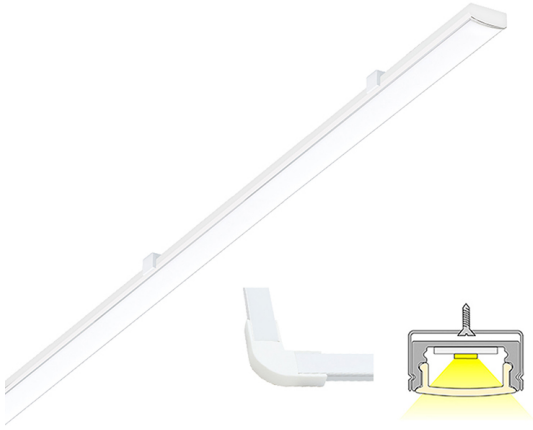

LINEA LUX

4m | 4000 K | vit | 192 led/m | 1700 lm/m | CRI>90
Artikelnummer: 682401

FÖLJANDE ARTIKLAR INGÅR

- 2 x 2m aluminium profiler + diffusor
- 1m aluminium profiler (rörledning)
- monterings-settet
- ändstycken x 6
- hörnstycken av plast (90°) x 3
- led-remsa 4 m, driver i båda ändar
- 3m försörjningslinjer 2st

LINEA 40 LUX 4K AL PROF.LJUS

ÖVERSIKT

ARTIKELNUMMER	682401
GTIN-KOD	6438400005488
ELNUMMER	4139947
ETIM ALLMÄNT NAMN	LED-ljusslinga
ETIM-KLASS	LED-ljusslinga EC002706
ETIM-GRUPP	41 Armaturer för hemmabruk
FÄRG	Vit
LJUSKÄLLA	LED

SPECIFIKATIONER

PRODUKTENS MÅTT	4000.0 x 17.0 x 8.0
MONTERINGSSÄTT	Yt installation
FÄRGTEMPERATUR	4000 K
FÄRGÅTERGIVNINGINDEX	> 90
NOMINELL LIVSLÄNGD	
ENERGIEFFEKTIVITETSKLASS	
LJUSFLÖDE	1700 lm/m
EFFEKTIVITET	130/135 lm/W
SPÄNNING	24 V DC
KOD FÖR KAPSLINGSKLASS	IP44
ANTAL LED/M	180
INEFFEKT	57 W
ANTAL TÄNDCYKLER	> 50 000
OMGIVNINGSTEMPERATUR	-20°C~50°C
INGÅENDE STRÖM KOPPLING	
GARANTITID (MÅNADER)	24
TRYGGHETSFÖRSÄKRING (MÅNADER)	36
MONTERINGS- OCH BRUKSANVISNING	https://www.limente.fi/Images/productpics/instructions/limente_led-linea.pdf