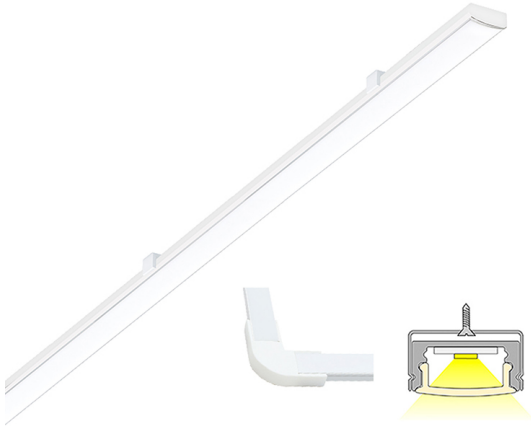

LINEA LUX

2m | 4000 K | vit | 192 led/m | 1700 lm/m | CRI>90
Artikelnummer: 682400

FÖLJANDE ARTIKLAR INGÅR

- aluminiumprofil 2 m
- monterings-settet
- ändstycken x 4
- hörnstycken av plast (90°) x 3
- led-remsa 2 m, driver i båda ändar
- 3m försörjningslinjer 2 st

LINEA 20 LUX 4K AL PROF.LJUS

ÖVERSIKT

ARTIKELNUMMER	682400
GTIN-KOD	6438400005471
ELNUMMER	4139946
ETIM ALLMÄNT NAMN	LED-ljusslinga
ETIM-KLASS	LED-ljusslinga EC002706
ETIM-GRUPP	41 Armaturer för hemmabruk
FÄRG	Vit
LJUSKÄLLA	LED

SPECIFIKATIONER

PRODUKTENS MÅTT	2000.0 x 17.0 x 8.0
MONTERINGSSÄTT	Yt installation
FÄRGTEMPERATUR	4000 K
FÄRGÅTERGIVNINGINDEX	> 90
NOMINELL LIVSLÄNGD	
ENERGIEFFEKTIVITETSKLASS	
LJUSFLÖDE	1700 lm/m
EFFEKTIVITET	130/135 lm/W
SPÄNNING	24 V DC
KOD FÖR KAPSLINGSKLASS	IP44
ANTAL LED/M	180
INEFFEKT	28 W
ANTAL TÄNDCYKLER	> 50 000
OMGIVNINGSTEMPERATUR	-20°C~50°C
INGÅENDE STRÖM KOPPLING	
GARANTITID (MÅNADER)	24
TRYGGHETSFÖRSÄKRING (MÅNADER)	36
MONTERINGS- OCH BRUKSANVISNING	https://www.limente.fi/Images/productpics/instructions/limente_led-linea.pdf

LINEA 20 LUX 4K AL PROF.LJUS