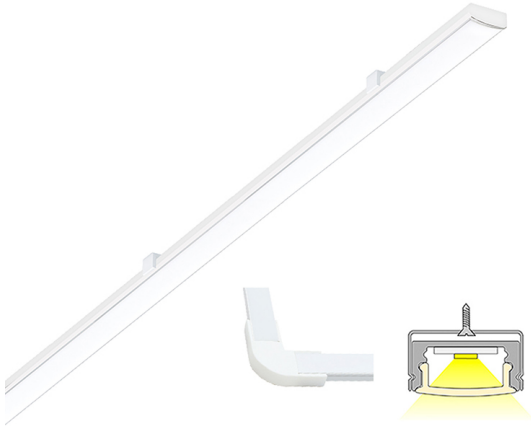

LINEA LUX

4m | 3000 K | vit | 192 led/m | 1700 lm/m | CRI>90
Artikelnummer: 682399

FÖLJANDE ARTIKLAR INGÅR

- 2 x 2m aluminium profiler + diffusor
- 1m aluminium profiler (rörledning)
- monterings-settet
- ändstycken x 6
- hörnstycken av plast (90°) x 3
- led-remsa 4 m, driver i båda ändar
- 3m försörjningslinjer 2st

LINEA 40 LUX 3K AL PROF.LJUS

ÖVERSIKT

ARTIKELNUMMER	682399
GTIN-KOD	6438400005464
ELNUMMER	4139945
ETIM ALLMÄNT NAMN	LED-ljusslinga
ETIM-KLASS	LED-ljusslinga EC002706
ETIM-GRUPP	41 Armaturer för hemmabruk
FÄRG	Vit
LJUSKÄLLA	LED

SPECIFIKATIONER

PRODUKTENS MÅTT	4000.0 x 17.0 x 8.0
MONTERINGSSÄTT	Yt installation
FÄRGTEMPERATUR	3000 K
FÄRGÅTERGIVNINGINDEX	> 90
NOMINELL LIVSLÄNGD	
ENERGIEFFEKTIVITETSKLASS	
LJUSFLÖDE	1700 lm/m
EFFEKTIVITET	130/135 lm/W
SPÄNNING	24 V DC
KOD FÖR KAPSLINGSKLASS	IP44
ANTAL LED/M	180
INEFFEKT	57 W
ANTAL TÄNDCYKLER	> 50 000
OMGIVNINGSTEMPERATUR	-20°C~50°C
INGÅENDE STRÖM KOPPLING	
GARANTITID (MÅNADER)	24
TRYGGHETSFÖRSÄKRING (MÅNADER)	36
MONTERINGS- OCH BRUKSANVISNING	https://www.limente.fi/Images/productpics/instructions/limente_led-linea.pdf