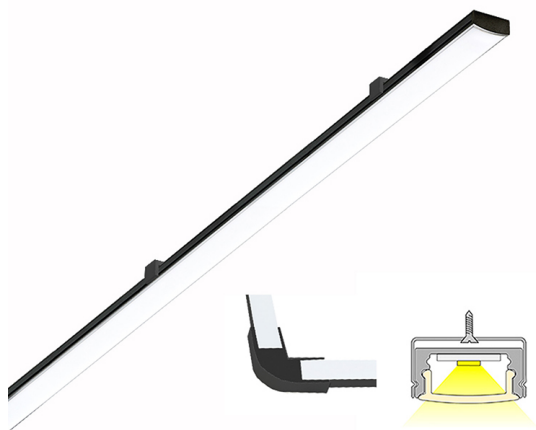

LINEA

2m | 4000 K | svart | 180 led/m | 1080 lm/m | CRI>85
Artikelnummer: 682394

FÖLJANDE ARTIKLAR INGÅR

- aluminiumprofil 2 m
- monterings-settet
- ändstycken x 4
- hörnstycken av plast (90°) x 3
- led-remsa 2 m, driver i båda ändar
- 3m försörjningslinjer 2 st

SPECIFIKATIONER

PRODUKTENS MÅTT	2000.0 x 17.0 x 8.0
MONTERINGSSÄTT	Yt installation
FÄRGTEMPERATUR	4000 K
FÄRGÅTERGIVNINGINDEX	> 85
NOMINELL LIVSLÅNGD	35.000h (L80B10)
ENERGIEFFEKTIVITETSKLASS	
LJUSFLÖDE	1080 lm/m
EFFEKTIVITET	
SPÄNNING	24 V DC
KOD FÖR KAPSLINGSKLASS	IP44
ANTAL LED/M	180
INEFFEKT	29 W
ANTAL TÄNDCYKLER	> 50 000
OMGIVNINGSTEMPERATUR	-20°C~50°C
INGÅENDE STRÖM KOPPLING	
GARANTITID (MÅNADER)	24
TRYGGHETSFÖRSÄKRING (MÅNADER)	12
MONTERINGS- OCH BRUKSANVISNING	https://www.limente.fi/Images/productpics/instructions/limente_led-linea.pdf