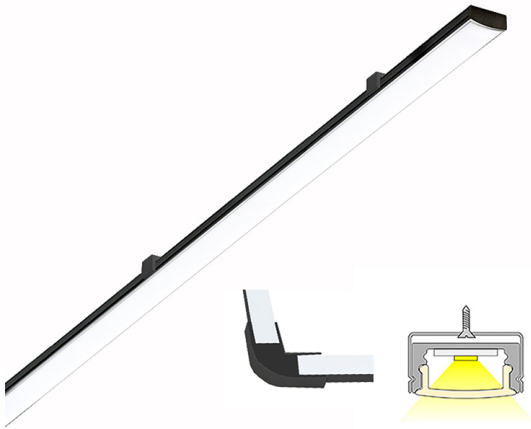

## LINEA LUX

2m | 4000 K | svart | 192 led/m | 1700 lm/m | CRI>90  
Artikelnummer: 682392

### FÖLJANDE ARTIKLAR INGÅR

- aluminiumprofil 2 m
- monterings-settet
- ändstycken x 4
- hörnstycken av plast (90°) x 3
- led-remsa 2 m, driver i båda ändar
- 3m försörjningslinjer 2 st

## SPECIFIKATIONER

PRODUKTENS MÅTT	2000.0 x 17.0 x 8.0
MONTERINGSSÄTT	Yt installation
FÄRGTEMPERATUR	4000 K
FÄRGÅTERGIVNINGINDEX	> 90
NOMINELL LIVSLÅNGD	120.000h
ENERGIEFFEKTIVITETSKLASS	
LJUSFLÖDE	1700 lm/m
EFFEKTIVITET	130/135 lm/W
SPÄNNING	24 V DC
KOD FÖR KAPSLINGSKLASS	IP44
ANTAL LED/M	180
INEFFEKT	28 W
ANTAL TÄNDCYKLER	> 50 000
OMGIVNINGSTEMPERATUR	-20°C -+50°C
INGÅENDE STRÖM KOPPLING	
GARANTITID (MÅNADER)	24
TRYGGHETSFÖRSÄKRING (MÅNADER)	36
MONTERINGS- OCH BRUKSANVISNING	<a href="https://www.limente.fi/Images/productpics/instructions/limente_led-linea.pdf">https://www.limente.fi/Images/productpics/instructions/limente_led-linea.pdf</a>