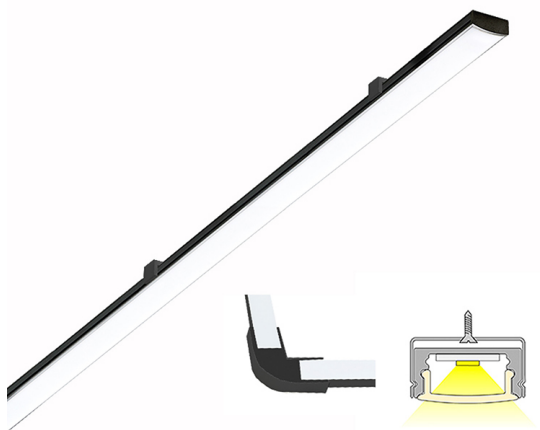

LINEA LUX

2m | 3000 K | svart | 192 led/m | 1700 lm/m | CRI>90

Artikelnummer: 682390

FÖLJANDE ARTIKLAR INGÅR

- aluminiumprofil 2 m
- monterings-settet
- ändstycken x 4
- hörnstycken av plast (90°) x 3
- led-remsa 2 m, driver i båda ändar
- 3m försörjningslinjer 2 st

SPECIFIKATIONER

PRODUKTENS MÅTT	2000.0 x 17.0 x 8.0
MONTERINGSSÄTT	Yt installation
FÄRGTEMPERATUR	3000 K
FÄRGÅTERGIVNINGINDEX	> 90
NOMINELL LIVSLÄNGD	120.000h
ENERGIEFFEKTIVITETSKLASS	
LJUSFLÖDE	1700 lm/m
EFFEKTIVITET	130/135 lm/W
SPÄNNING	24 V DC
KOD FÖR KAPSLINGSKLASS	IP44
ANTAL LED/M	180
INEFFEKT	28 W
ANTAL TÄNDCYKLER	> 50 000
OMGIVNINGSTEMPERATUR	-20°C -+50°C
INGÅENDE STRÖM KOPPLING	
GARANTITID (MÅNADER)	24
TRYGGHETSFÖRSÄKRING (MÅNADER)	36
MONTERINGS- OCH BRUKSANVISNING	https://www.limente.fi/Images/productpics/instructions/limente_led-linea.pdf