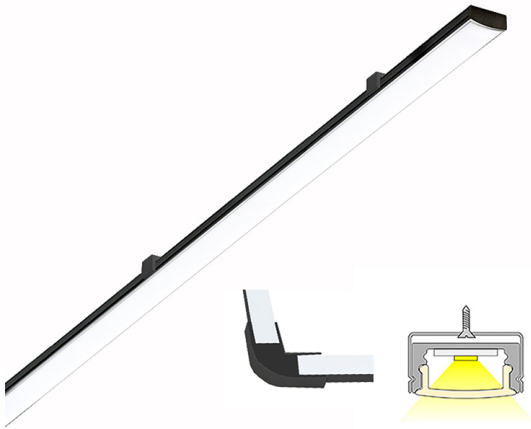

LINEA CCT

4m | 2700 - 6000 K | svart | IP44 | 1500 lm/m | CRI>90 | musta
Artikelnummer: 682389

FÖLJANDE ARTIKLAR INGÅR

- 2 x 2m aluminium profiler + diffusor
- 1m aluminium profiler (rörledning)
- monterings-settet
- ändstycken x 6
- hörnstycken av plast (90°) x 3
- led-remsa 4 m, med 1,5 m drivers ladd i båda ändar
- 1,5 m försörjningslinjer 2 st

LINEA 40 CCT LUX AL PROF.LJUS

ÖVERSIKT

ARTIKELNUMMER	682389
GTIN-KOD	6438400005365
ELNUMMER	4139935
ETIM ALLMÄNT NAMN	LED-ljusslinga
ETIM-KLASS	LED-ljusslinga EC002706
ETIM-GRUPP	41 Armaturer för hemmabruk
FÄRG	Svart
LJUSKÄLLA	LED

SPECIFIKATIONER

PRODUKTENS MÅTT	4000.0 x 10.0 x 3.0
MONTERINGSSÄTT	Yt installation
FÄRGTEMPERATUR	2700 - 6000 K
FÄRGÅTERGIVNINGINDEX	> 90
NOMINELL LIVSLÄNGD	
ENERGIEFFEKTIVITETSKLASS	
LJUSFLÖDE	1500 lm/m
EFFEKTIVITET	
SPÄNNING	24 V DC
KOD FÖR KAPSLINGSKLASS	IP44
ANTAL LED/M	196
INEFFEKT	58 W
ANTAL TÄNDCYKLER	> 50 000
OMGIVNINGSTEMPERATUR	-20°C~50°C
INGÅENDE STRÖM KOPPLING	
GARANTITID (MÅNADER)	24
TRYGGHETSFÖRSÄKRING (MÅNADER)	12
MONTERINGS- OCH BRUKSANVISNING	https://www.limente.fi/Images/productpics/instructions/limente_led-linea.pdf