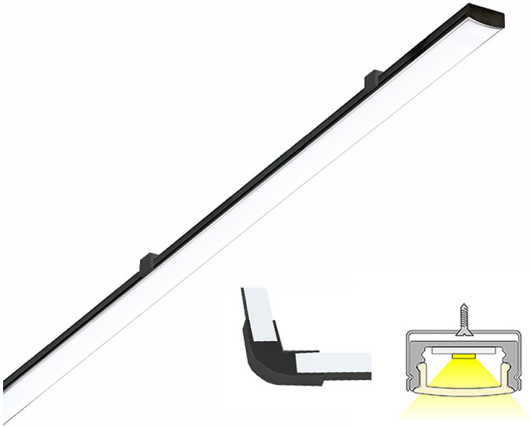

LINEA CCT LUX

2m | 2700 - 6000 K | svart | IP44 | 1500 lm/m | CRI>90
Artikelnummer: 682388

FÖLJANDE ARTIKLAR INGÅR

- aluminiumprofil 2 m
- monterings-settet
- ändstycken x 4
- hörnstycken av plast (90°) x 3
- led-remsa 2 m, med 1,5m drivers ladd i båda ändar
- 1,5 m försörjningslinjer 2 st

LINEA 20 CCT LUX AL PROF.LJUS

ÖVERSIKT

ARTIKELNUMMER	682388
GTIN-KOD	6438400005358
ELNUMMER	4139934
ETIM ALLMÄNT NAMN	LED-ljusslinga
ETIM-KLASS	LED-ljusslinga EC002706
ETIM-GRUPP	41 Armaturer för hemmabruk
FÄRG	Svart
LJUSKÄLLA	LED

SPECIFIKATIONER

PRODUKTENS MÅTT	2000.0 x 10.0 x 3.0
MONTERINGSSÄTT	Yt installation
FÄRGTEMPERATUR	2700 - 6000 K
FÄRGÅTERGIVNINGINDEX	> 90
NOMINELL LIVSLÄNGD	
ENERGIEFFEKTIVITETSKLASS	
LJUSFLÖDE	1500 lm/m
EFFEKTIVITET	
SPÄNNING	24 V DC
KOD FÖR KAPSLINGSKLASS	IP44
ANTAL LED/M	196
INEFFEKT	29 W
ANTAL TÄNDCYKLER	> 50 000
OMGIVNINGSTEMPERATUR	-20°C~50°C
INGÅENDE STRÖM KOPPLING	
GARANTITID (MÅNADER)	24
TRYGGHETSFÖRSÄKRING (MÅNADER)	12
MONTERINGS- OCH BRUKSANVISNING	https://www.limente.fi/Images/productpics/instructions/limente_led-linea.pdf