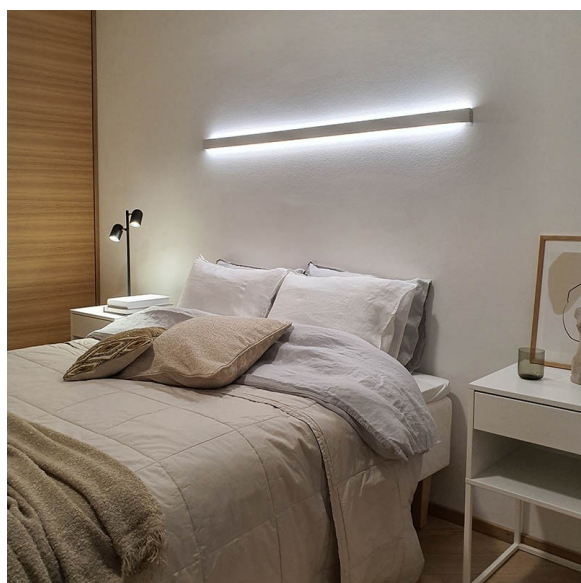

LED-DUO 40

4m | 4000K | svart | 2x1080 lm/m | 180 led/m | CRI>85
Artikelnummer: 682381

FÖLJANDE ARTIKLAR INGÅR

- aluminiumprofil 2 m x 2
- ändstycken x 8
- monterings klämma x 12
- färstanordningar x 8
- led-remsa 4 m, med driver i båda ändar
- 3m försörjningslinjer 2 st

DUO 40 COM 4K SVART PROFILLJUS

ÖVERSIKT

ARTIKELNUMMER	682381
GTIN-KOD	6438400002258
ELNUMMER	4129753
ETIM ALLMÄNT NAMN	LED-ljusslinga
ETIM-KLASS	LED-ljusslinga EC002706
ETIM-GRUPP	41 Armaturer för hemmabruk
FÄRG	Svart
LJUSKÄLLA	LED

SPECIFIKATIONER

PRODUKTENS MÅTT	4000.0 x 48.5 x 17.8
MONTERINGSSÄTT	Yt installation
FÄRGTEMPERATUR	4000 K
FÄRGÅTERGIVNINGINDEX	> 85
NOMINELL LIVSLÅNGD	35.000h (L80B10)
ENERGIEFFEKTIVITETSKLASS	
LJUSFLÖDE	2 x 1080 lm/m
EFFEKTIVITET	
SPÄNNING	24 V DC
KOD FÖR KAPSLINGSKLASS	IP44
ANTAL LED/M	180
INEFFEKT	2 x 48 W
ANTAL TÄNDCYKLER	> 50 000
OMGIVNINGSTEMPERATUR	-20°C~50°C
INGÅENDE STRÖM KOPPLING	
GARANTITID (MÅNADER)	24
TRYGGHETSFÖRSÄKRING (MÅNADER)	12
MONTERINGS- OCH BRUKSANVISNING	https://www.limente.fi/Images/productpics/instructions/limente_led-duo.pdf