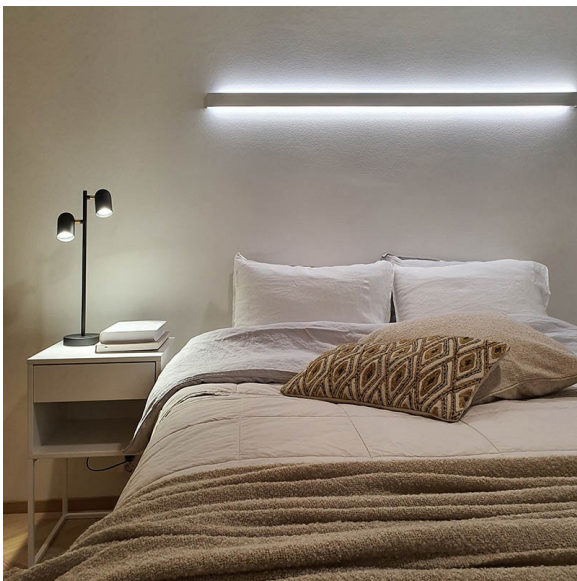

### FÖLJANDE ARTIKLAR INGÅR

- aluminiumprofil 2 m x 2
- ändstycken x 8
- monterings klämma x 12
- led-remsa 4 m, med driver i båda ändar
- 3m försörjningslinjer 2 st