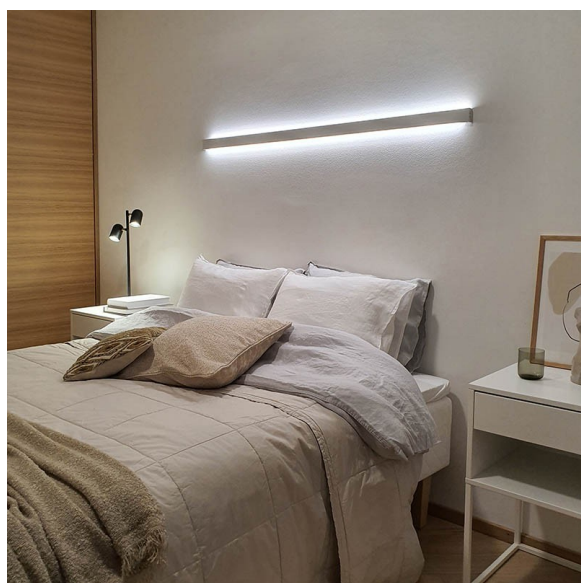

DUO 20

2m | 4000 K | svart | 2x1512 lm/m | 192 led/m | CRI>85
Artikelnummer: 682379

FÖLJANDE ARTIKLAR INGÅR

- aluminiumprofil 2 m
- ändstycken x 4
- monterings klämma x 6
- 2 x led-remsa 2 m, med driver i båda ändar
- 3m försörjningslinjer 2 st

DUO 20 COM 4K SVART PROFILLJUS

ÖVERSIKT

ARTIKELNUMMER	682379
GTIN-KOD	6438400002234
ELNUMMER	4129751
ETIM ALLMÄNT NAMN	LED-ljusslinga
ETIM-KLASS	LED-ljusslinga EC002706
ETIM-GRUPP	41 Armaturer för hemmabruk
FÄRG	Svart
LJUSKÄLLA	LED

SPECIFIKATIONER

PRODUKTENS MÅTT	2000.0 x 48.5 x 17.8
MONTERINGSSÄTT	Yt installation
FÄRGTEMPERATUR	4000 K
FÄRGÅTERGIVNINGINDEX	> 85
NOMINELL LIVSLÄNGD	
ENERGIEFFEKTIVITETSKLASS	
LJUSFLÖDE	2 x 1512 lm/m
EFFEKTIVITET	126 lm/W
SPÄNNING	24 V DC
KOD FÖR KAPSLINGSKLASS	IP44
ANTAL LED/M	180
INEFFEKT	2 x 24 W
ANTAL TÄNDCYKLER	> 50 000
OMGIVNINGSTEMPERATUR	-20°C -+50°C
INGÅENDE STRÖM KOPPLING	
GARANTITID (MÅNADER)	24
TRYGGHETSFÖRSÄKRING (MÅNADER)	12
MONTERINGS- OCH BRUKSANVISNING	https://www.limente.fi/Images/productpics/instructions/limente_led-duo.pdf